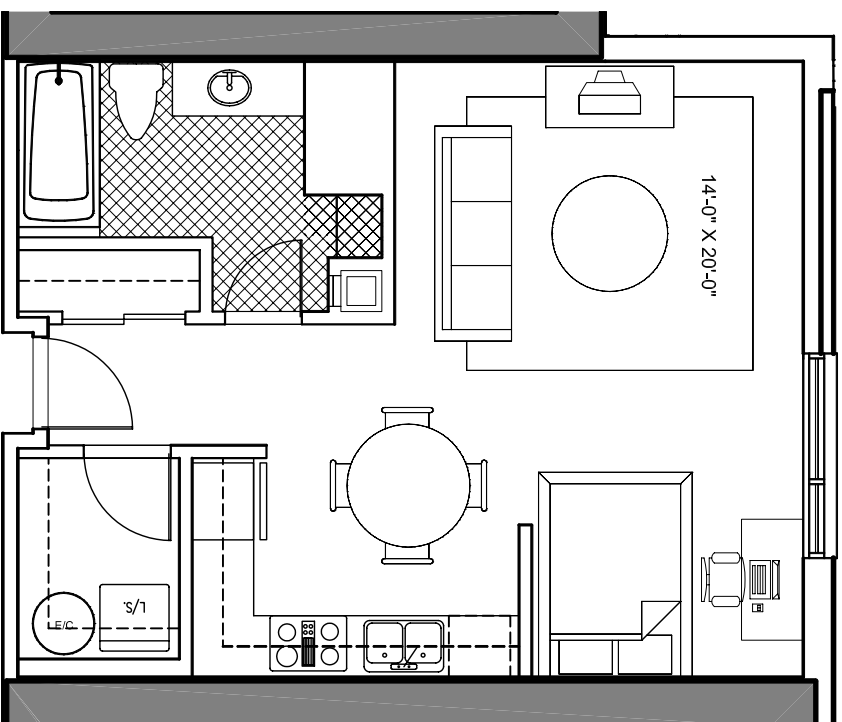

Le 1009 de Bleury

ETAGE: 9A19
APPARTEMENT: 10
SUPERFICIE: 525 P12

GEIGER. HUOT
A R C H I T E C T E S

LES PLANS SONT SUJETS A MODIFICATIONS SANS PREAVIS.
LES SUPERFICIES INDIQUEES REPRESENTENT LES SURFACES
BRUTES INCLUANT LES MURS EXTERIEURS ET MITOYENS.
TOUTES LES DIMENSIONS MONTREES SONT APPROXIMATIVES
ET PEUVENT VARIER LORSQUE CONSTRUIT. LE MOBILIER EST
MONTRE A TITRE D'INFORMATION SEULEMENT.

PLANS ARE SUBJECT TO MODIFICATIONS WITHOUT PRIOR
NOTICE. THE AREAS SHOWN ARE GROSS AREAS THAT INCLUDE
EXTERIOR AND MITOYEN WALLS. ALL DIMENSIONS SHOWN ON
PLANS ARE APPROXIMATE AND MAY VARY WITH
CONSTRUCTION. THE FURNITURE IS SHOWN FOR INFORMATION
PURPOSES ONLY.

ECHELLE 1:75