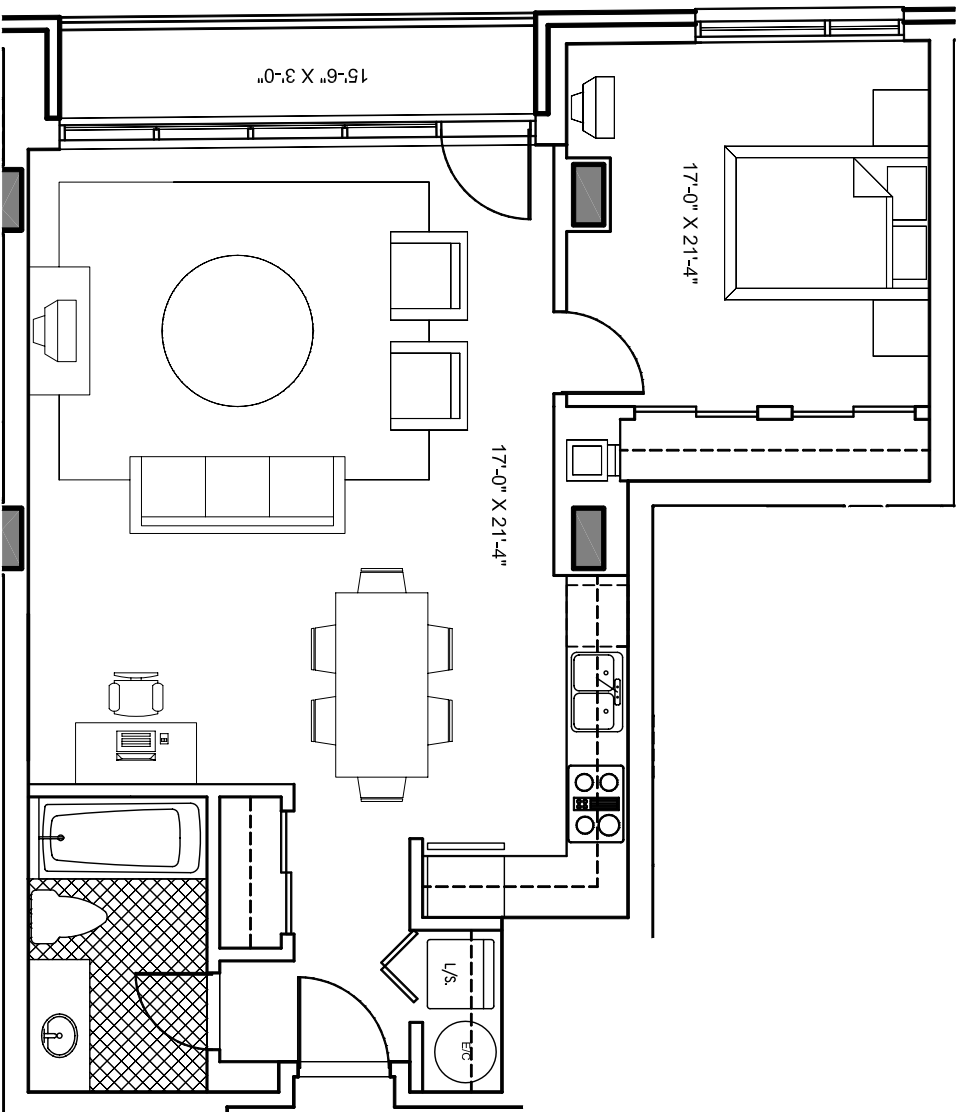

Le 1009 de Bleury

ETAGE: 9A19
APPARTEMENT: 08
SUPERFICIE: 800 P12

G E I G E R . H U O T
A R C H I T E C T E S

LES PLANS SONT SUJETS A MODIFICATIONS SANS PREAVIS.
LES SUPERFICIES INDIQUEES REPRESENTENT LES SURFACES
BRUTES INCLUANT LES MURS EXTERIEURS ET MITOYENS.
TOUTES LES DIMENSIONS MONTREES SONT APPROXIMATIVES
ET PEUVENT VARIER LORSQUE CONSTRUIT. LE MOBILIER EST
MONTRE A TITRE D'INFORMATION SEULEMENT.

PLANS ARE SUBJECT TO MODIFICATIONS WITHOUT PRIOR
NOTICE. THE AREAS SHOWN ARE GROSS AREAS THAT INCLUDE
EXTERIOR AND MITOYEN WALLS. ALL DIMENSIONS SHOWN ON
PLANS ARE APPROXIMATE AND MAY VARY WITH
CONSTRUCTION. THE FURNITURE IS SHOWN FOR INFORMATION
PURPOSES ONLY.

ECHELLE 1:75