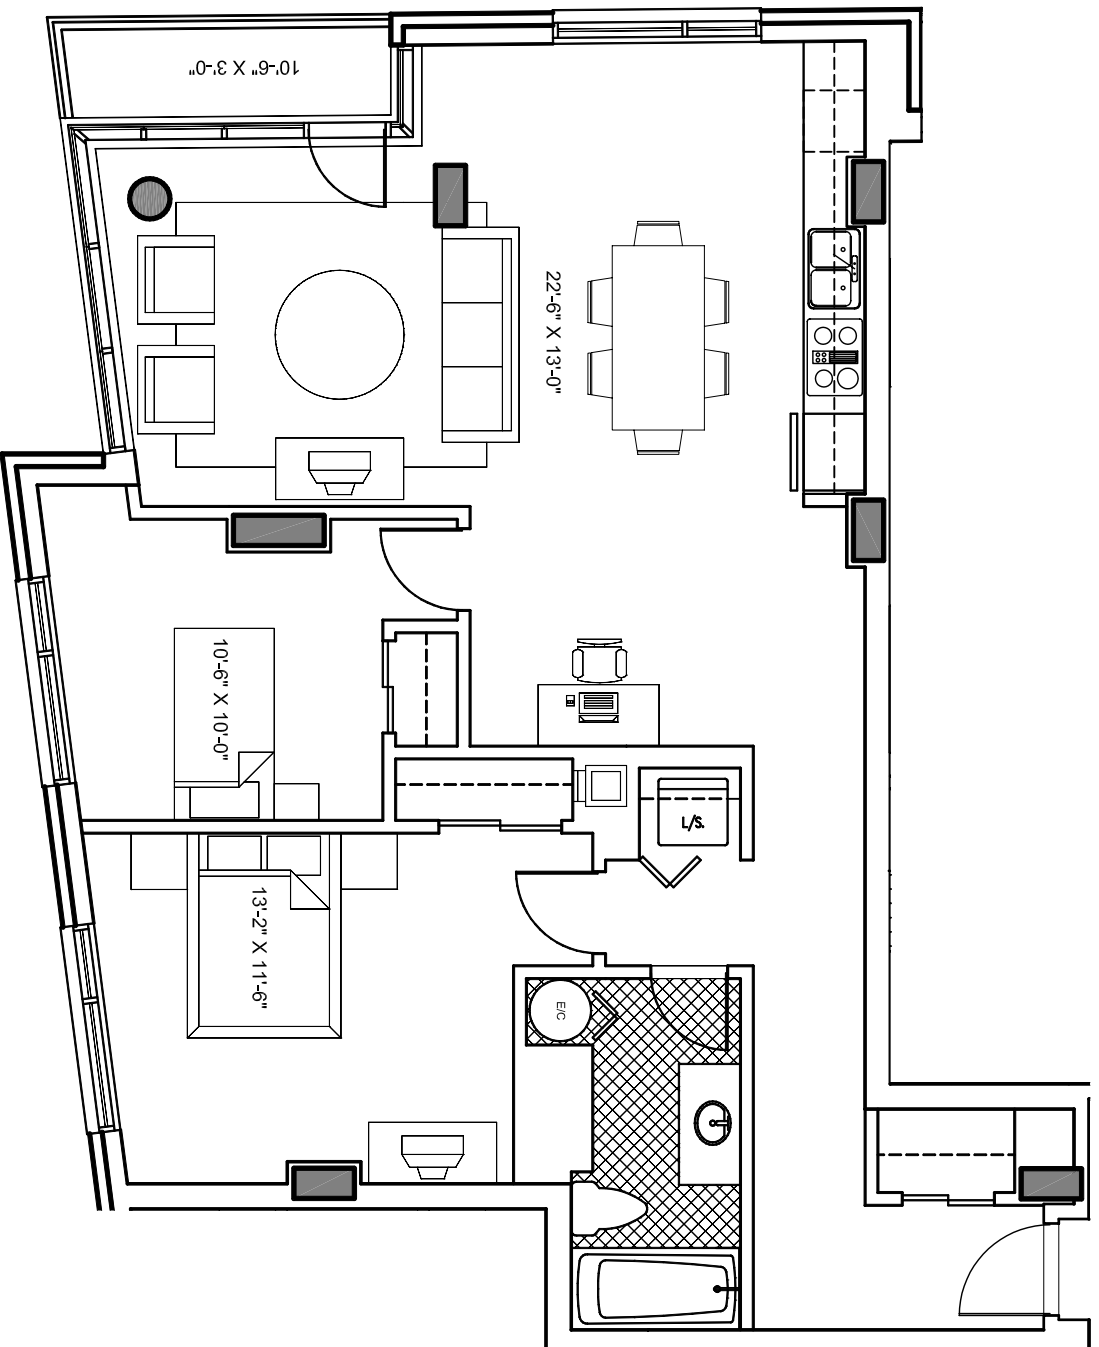

Le 1009 de Bleury

ETAGE: 9A19
APPARTEMENT: 07
SUPERFICIE: 1080 P12

G E I G E R . H U O T
A R C H I T E C T E S

LES PLANS SONT SUJETS A MODIFICATIONS SANS PREAVIS.
LES SUPERFICIES INDIQUEES REPRESENTENT LES SURFACES
BRUTES INCLUANT LES MURS EXTERIEURS ET MITOYENS.
TOUTES LES DIMENSIONS MONTREES SONT APPROXIMATIVES
ET PEUVENT VARIER LORSQUE CONSTRUIT. LE MOBILIER EST
MONTRE A TITRE D'INFORMATION SEULEMENT.

PLANS ARE SUBJECT TO MODIFICATIONS WITHOUT PRIOR
NOTICE. THE AREAS SHOWN ARE GROSS AREAS THAT INCLUDE
EXTERIOR AND MITOYEN WALLS. ALL DIMENSIONS SHOWN ON
PLANS ARE APPROXIMATE AND MAY VARY WITH
CONSTRUCTION. THE FURNITURE IS SHOWN FOR INFORMATION
PURPOSES ONLY.

ECHELLE 1:75