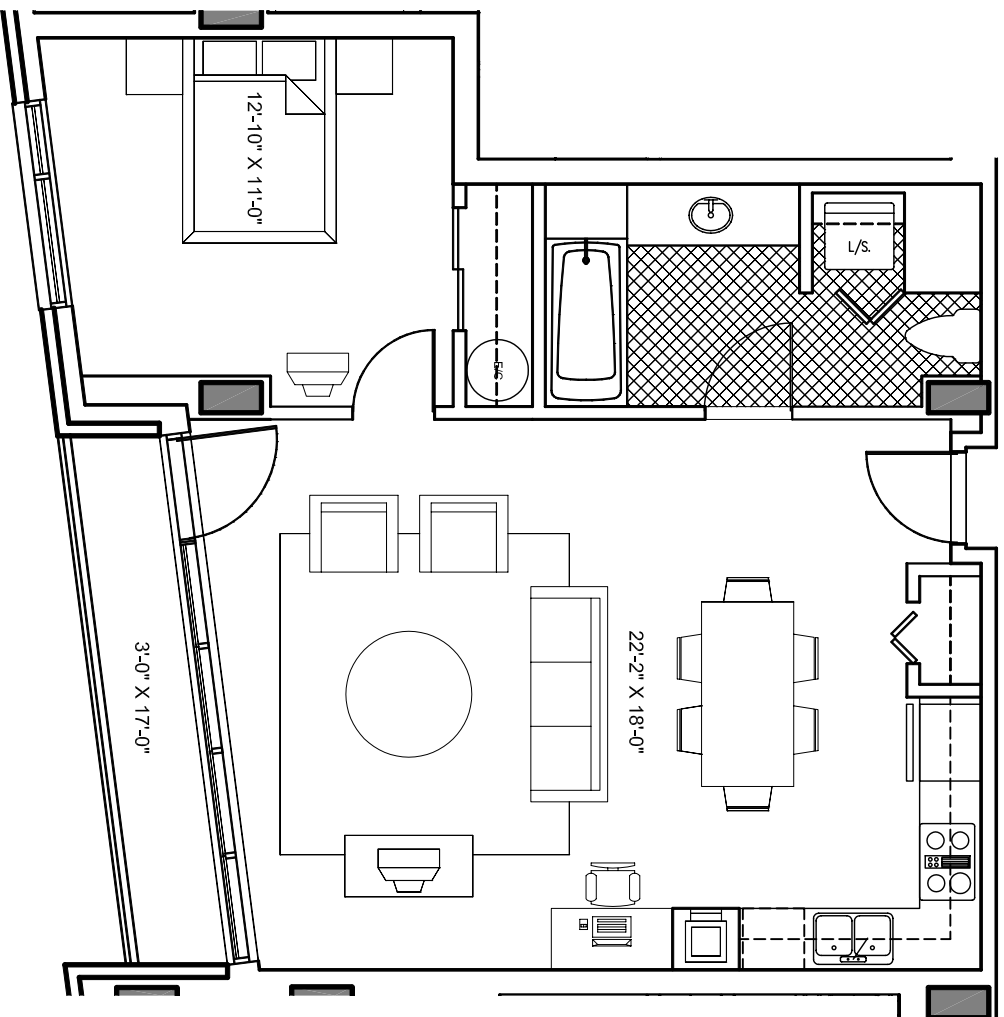

Le 1009 de Bleury

ETAGE: 9A19
APPARTEMENT: 06
SUPERFICIE: 785 P12

G E I G E R . H U O T
A R C H I T E C T E S

LES PLANS SONT SOUJETS A MODIFICATIONS SANS PREAVIS.
LES SUPERFICIES INDIQUEES REPRESENTENT LES SURFACES
BRUTES INCLUANT LES MURS EXTERIEURS ET MITOYENS.
TOUTES LES DIMENSIONS MONTREES SONT APPROXIMATIVES
ET PEUVENT VARIER LORSQUE CONSTRUIT. LE MOBILIER EST
MONTRE A TITRE D'INFORMATION SEULEMENT.

PLANS ARE SUBJECT TO MODIFICATIONS WITHOUT PRIOR
NOTICE. THE AREAS SHOWN ARE GROSS AREAS THAT INCLUDE
EXTERIOR AND MITOYEN WALLS. ALL DIMENSIONS SHOWN ON
PLANS ARE APPROXIMATE AND MAY VARY WITH
CONSTRUCTION. THE FURNITURE IS SHOWN FOR INFORMATION
PURPOSES ONLY.

ECHELLE 1:75