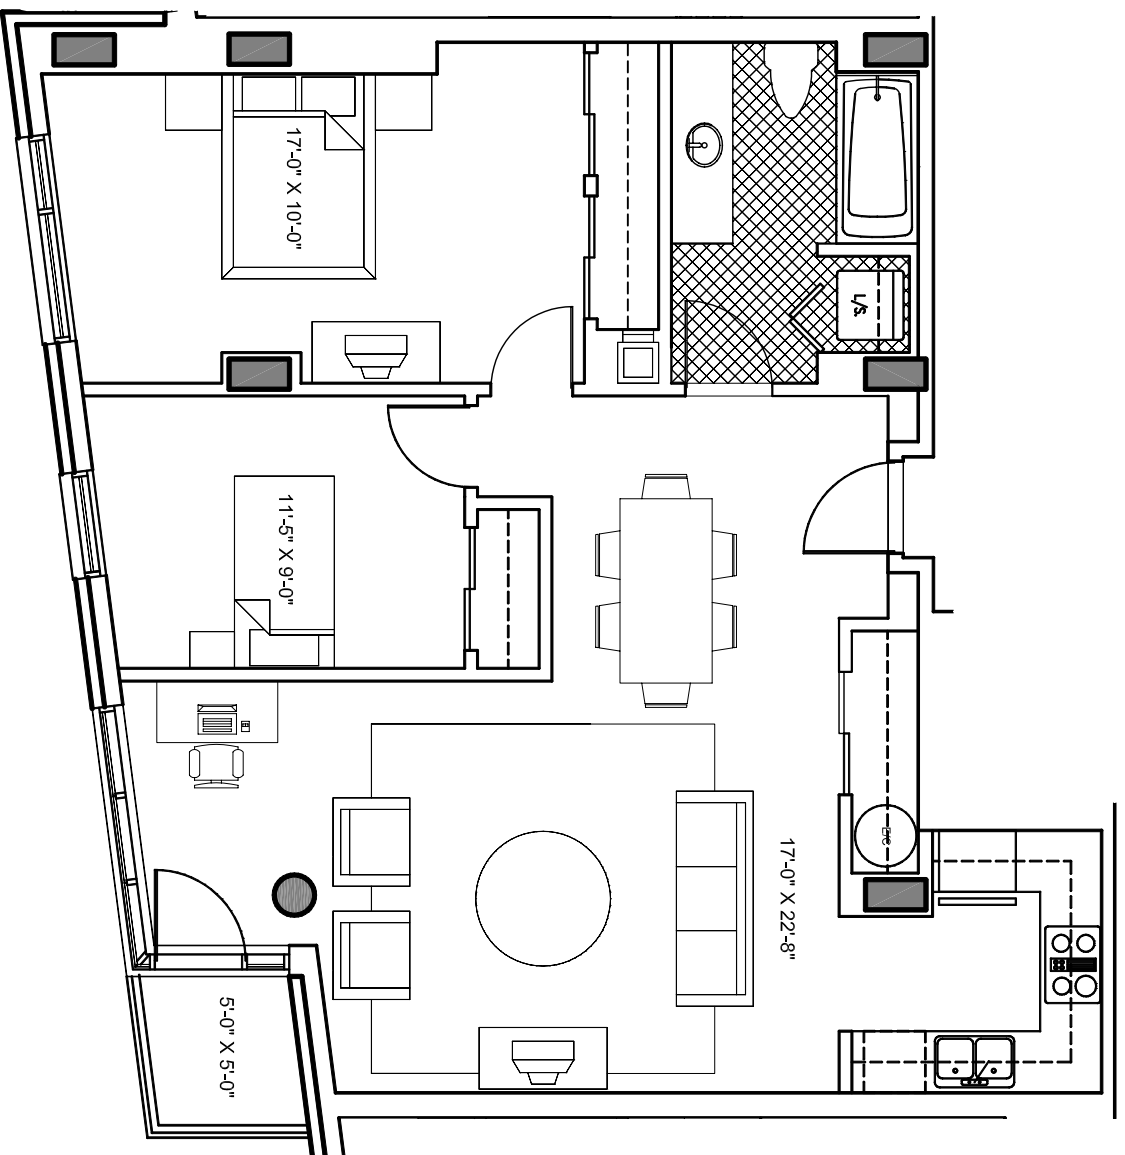

Le 1009 de Bleury

ETAGE: 9A19
APPARTEMENT: 05
SUPERFICIE: 1000 P12

G E I G E R . H U O T
A R C H I T E C T E S

LES PLANS SONT SUJETS A MODIFICATIONS SANS PREAVIS.
LES SUPERFICIES INDIQUEES REPRESENTENT LES SURFACES
BRUTES INCLUANT LES MURS EXTERIEURS ET MITOYENS.
TOUTES LES DIMENSIONS MONTREES SONT APPROXIMATIVES
ET PEUVENT VARIER LORSQUE CONSTRUIT. LE MOBILIER EST
MONTRE A TITRE D'INFORMATION SEULEMENT.

PLANS ARE SUBJECT TO MODIFICATIONS WITHOUT PRIOR
NOTICE. THE AREAS SHOWN ARE GROSS AREAS THAT INCLUDE
EXTERIOR AND MITOYEN WALLS. ALL DIMENSIONS SHOWN ON
PLANS ARE APPROXIMATE AND MAY VARY WITH
CONSTRUCTION. THE FURNITURE IS SHOWN FOR INFORMATION
PURPOSES ONLY.

ECHELLE 1:75