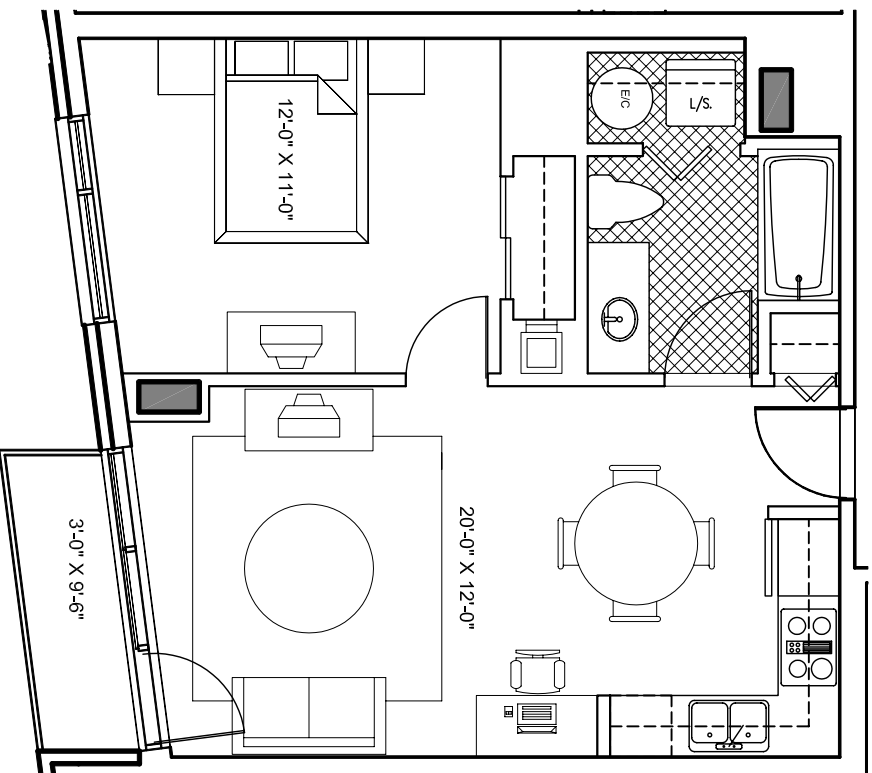

Le 1009 de Bleury

ETAGE: 9A19
APPARTEMENT: 04
SUPERFICIE: 580 P12

G E I G E R . H U O T
A R C H I T E C T E S

LES PLANS SONT SOUJETS A MODIFICATIONS SANS PREAVIS.
LES SUPERFICIES INDIQUEES REPRESENTENT LES SURFACES BRUTES INCLUANT LES MURS EXTERIEURS ET MITOYENS.
TOUTES LES DIMENSIONS MONTREES SONT APPROXIMATIVES ET PEUVENT VARIER LORSQUE CONSTRUIT. LE MOBILIER EST MONTRE A TITRE D'INFORMATION SEULEMENT.

PLANS ARE SUBJECT TO MODIFICATIONS WITHOUT PRIOR NOTICE. THE AREAS SHOWN ARE GROSS AREAS THAT INCLUDE EXTERIOR AND MITOYEN WALLS. ALL DIMENSIONS SHOWN ON PLANS ARE APPROXIMATE AND MAY VARY WITH CONSTRUCTION. THE FURNITURE IS SHOWN FOR INFORMATION PURPOSES ONLY.

ECHELLE 1:75