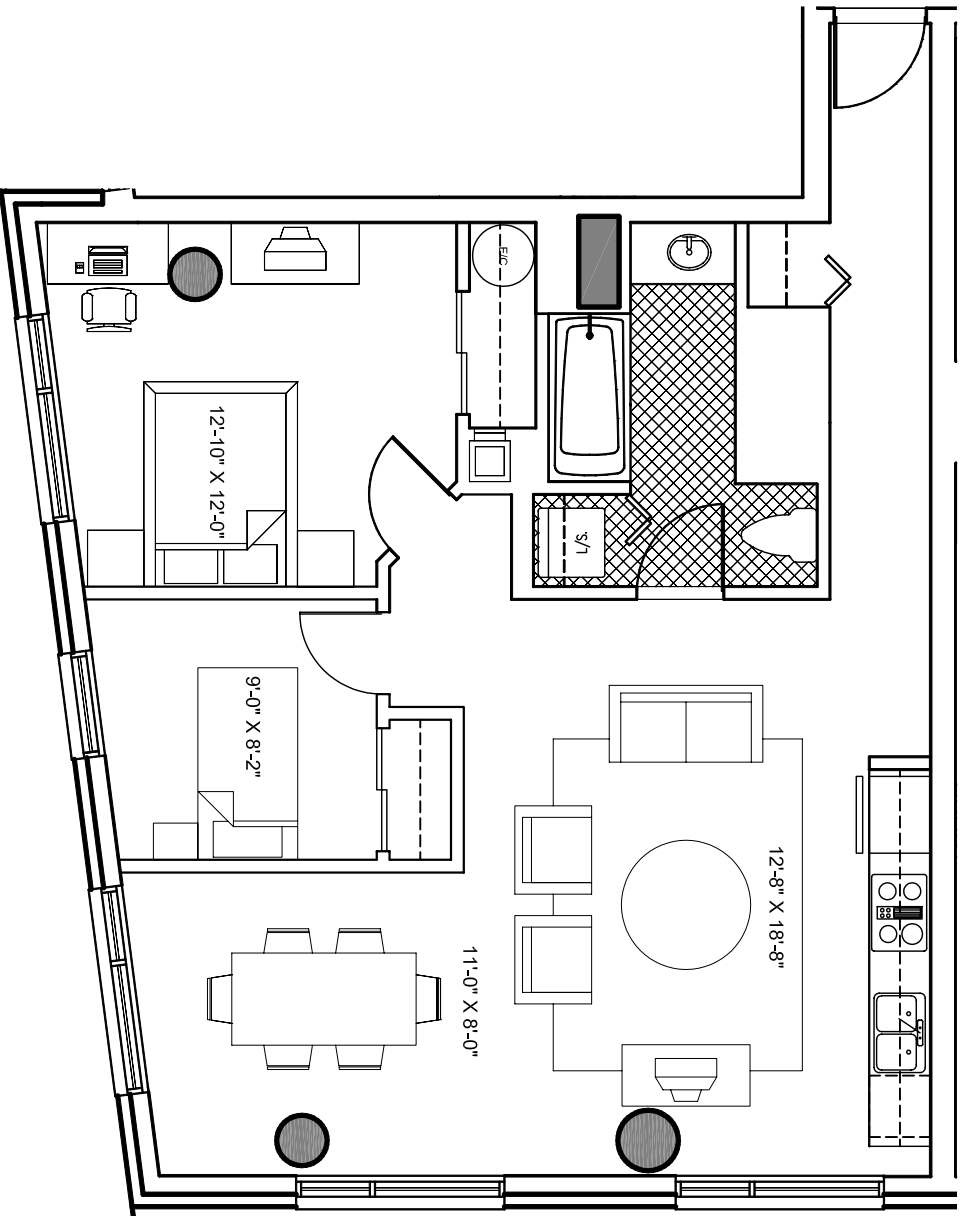

Le 1009 de Bleury

ETAGE: 9A19
APPARTEMENT: 03
SUPERFICIE: 940 P12

G E I G E R . H U O T
A R C H I T E C T E S

LES PLANS SONT SUJETS A MODIFICATIONS SANS PREAVIS.
LES SUPERFICIES INDIQUEES REPRESENTENT LES SURFACES
BRUTES INCLUANT LES MURS EXTERIEURS ET MITOYENS.
TOUTES LES DIMENSIONS MONTREES SONT APPROXIMATIVES
ET PEUVENT VARIER LORSQUE CONSTRUIT. LE MOBILIER EST
MONTRE A TITRE D'INFORMATION SEULEMENT.

PLANS ARE SUBJECT TO MODIFICATIONS WITHOUT PRIOR
NOTICE. THE AREAS SHOWN ARE GROSS AREAS THAT INCLUDE
EXTERIOR AND MITOYEN WALLS. ALL DIMENSIONS SHOWN ON
PLANS ARE APPROXIMATE AND MAY VARY WITH
CONSTRUCTION. THE FURNITURE IS SHOWN FOR INFORMATION
PURPOSES ONLY.

ECHELLE 1:75