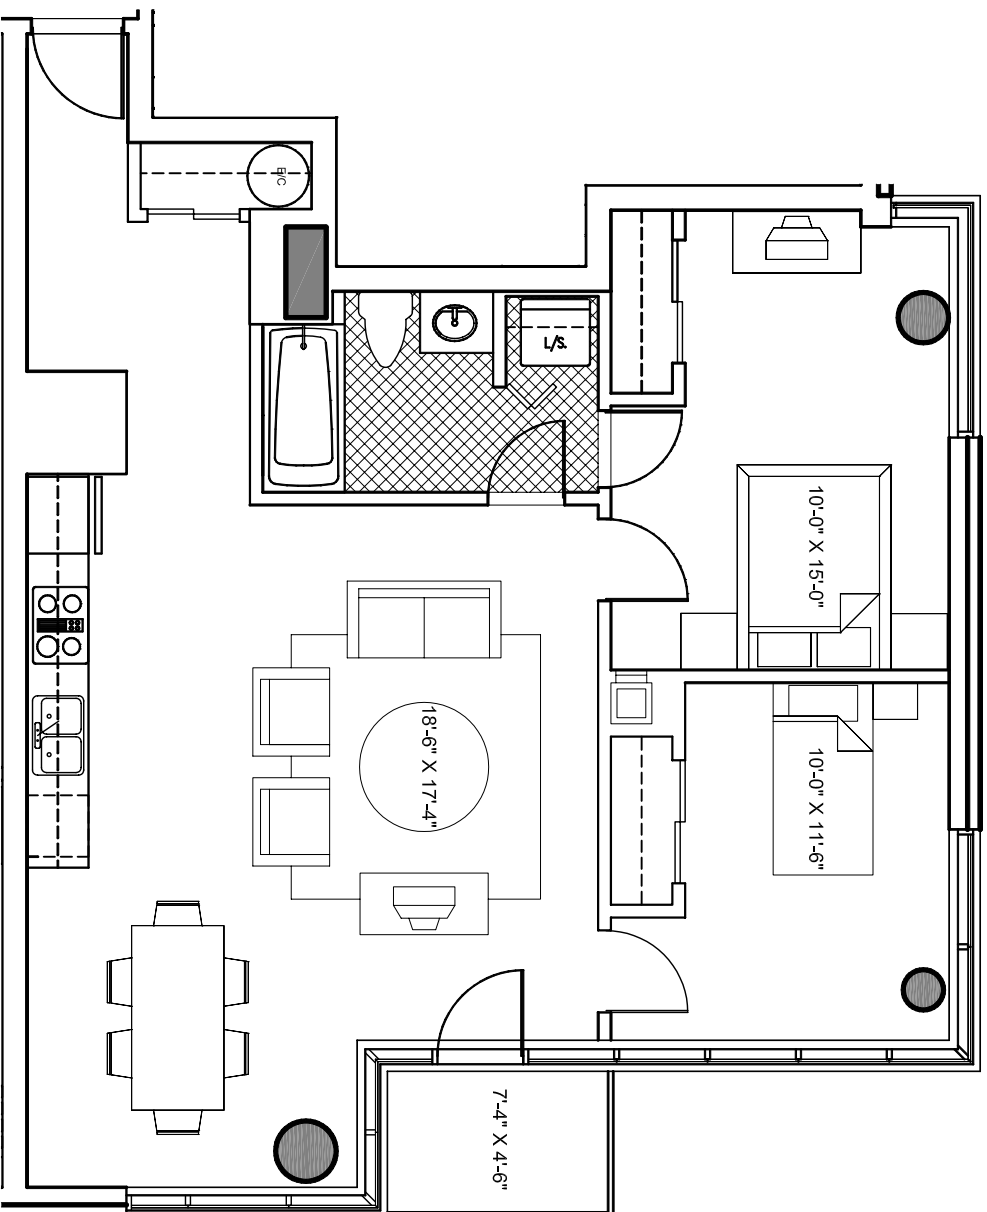

Le 1009 de Bleury

ETAGE: 9A19
APPARTEMENT: 02
SUPERFICIE: 960 P12

G E I G E R . H U O T
A R C H I T E C T E S

LES PLANS SONT SUJETS A MODIFICATIONS SANS PREAVIS.
LES SUPERFICIES INDIQUEES REPRESENTENT LES SURFACES
BRUTES INCLUANT LES MURS EXTERIEURS ET MITOYENS.
TOUTES LES DIMENSIONS MONTREES SONT APPROXIMATIVES
ET PEUVENT VARIER LORSQUE CONSTRUIT. LE MOBILIER EST
MONTRE A TITRE D'INFORMATION SEULEMENT.

PLANS ARE SUBJECT TO MODIFICATIONS WITHOUT PRIOR
NOTICE. THE AREAS SHOWN ARE GROSS AREAS THAT INCLUDE
EXTERIOR AND MITOYEN WALLS. ALL DIMENSIONS SHOWN ON
PLANS ARE APPROXIMATE AND MAY VARY WITH
CONSTRUCTION. THE FURNITURE IS SHOWN FOR INFORMATION
PURPOSES ONLY.

ECHELLE 1:75