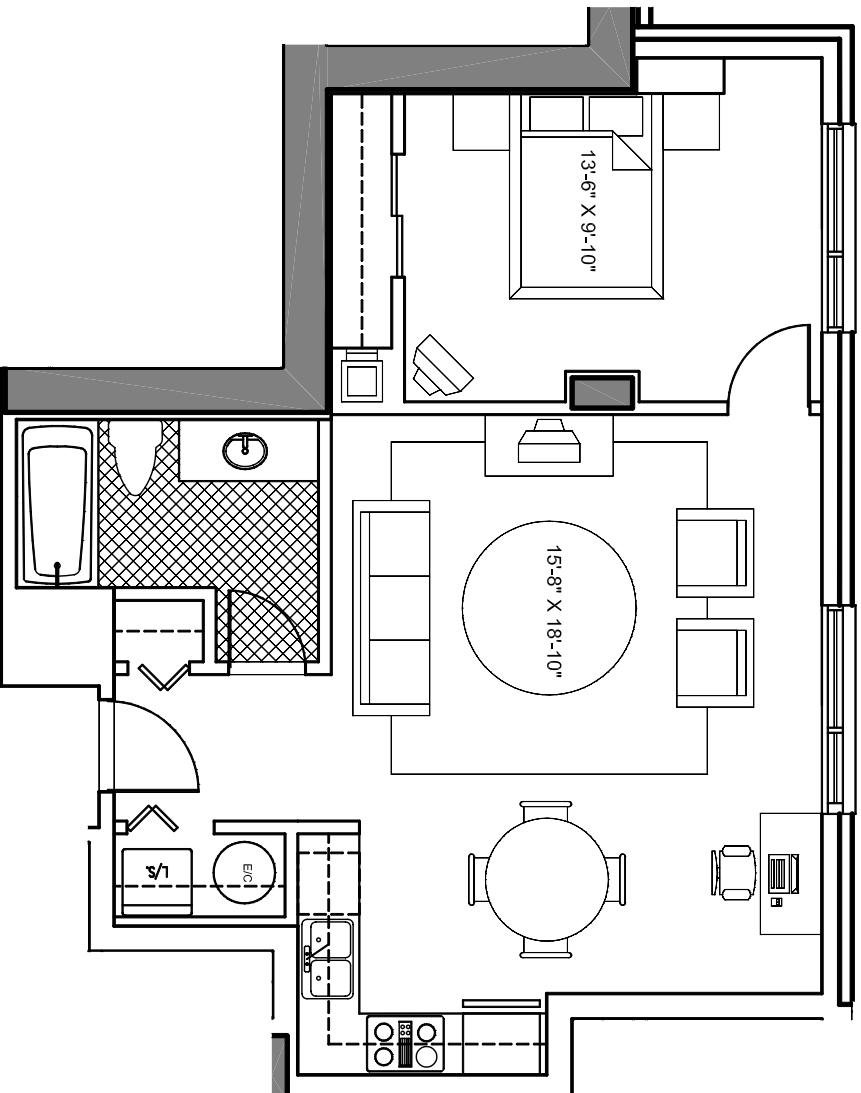

# Le 1009 de Bleury

ETAGE: 9A19  
APPARTEMENT: 01  
SUPERFICIE: 690 P12

G E I G E R . H U O T  
A R C H I T E C T E S

LES PLANS SONT SUJETS A MODIFICATIONS SANS PREAVIS.  
LES SUPERFICIES INDIQUEES REPRESENTENT LES SURFACES  
BRUTES INCLUANT LES MURS EXTERIEURS ET MITOYENS.  
TOUTES LES DIMENSIONS MONTREES SONT APPROXIMATIVES  
ET PEUVENT VARIER LORSQUE CONSTRUIT. LE MOBILIER EST  
MONTRE A TITRE D'INFORMATION SEULEMENT.

PLANS ARE SUBJECT TO MODIFICATIONS WITHOUT PRIOR  
NOTICE. THE AREAS SHOWN ARE GROSS AREAS THAT INCLUDE  
EXTERIOR AND MITOYEN WALLS. ALL DIMENSIONS SHOWN ON  
PLANS ARE APPROXIMATE AND MAY VARY WITH  
CONSTRUCTION. THE FURNITURE IS SHOWN FOR INFORMATION  
PURPOSES ONLY.

ECHELLE 1:75