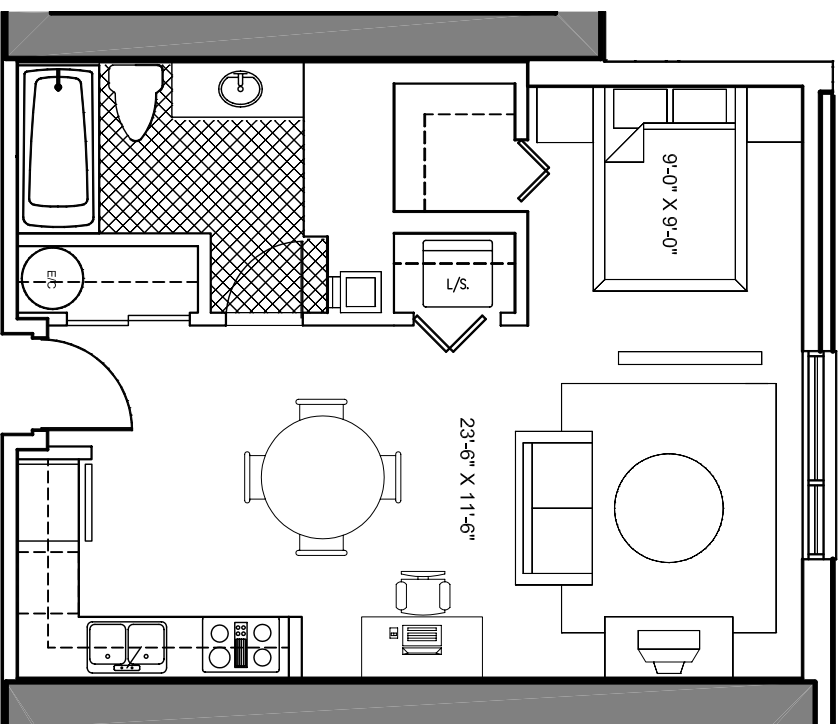

Le 1009 de Bleury

ETAGE: 4 ET 5
APPARTEMENT: 19
SUPERFICIE: 525 P12

G E I G E R . H U O T
A R C H I T E C T E S

LES PLANS SONT SOUJETS A MODIFICATIONS SANS PREAVIS.
LES SUPERFICIES INDIQUEES REPRESENTENT LES SURFACES BRUTES INCLUANT LES MURS EXTERIEURS ET MITOYENS.
TOUTES LES DIMENSIONS MONTREES SONT APPROXIMATIVES ET PEUVENT VARIER LORSQUE CONSTRUIT. LE MOBILIER EST MONTRE A TITRE D'INFORMATION SEULEMENT.

PLANS ARE SUBJECT TO MODIFICATIONS WITHOUT PRIOR NOTICE. THE AREAS SHOWN ARE GROSS AREAS THAT INCLUDE EXTERIOR AND MITOYEN WALLS. ALL DIMENSIONS SHOWN ON PLANS ARE APPROXIMATE AND MAY VARY WITH CONSTRUCTION. THE FURNITURE IS SHOWN FOR INFORMATION PURPOSES ONLY.

ECHELLE 1:75