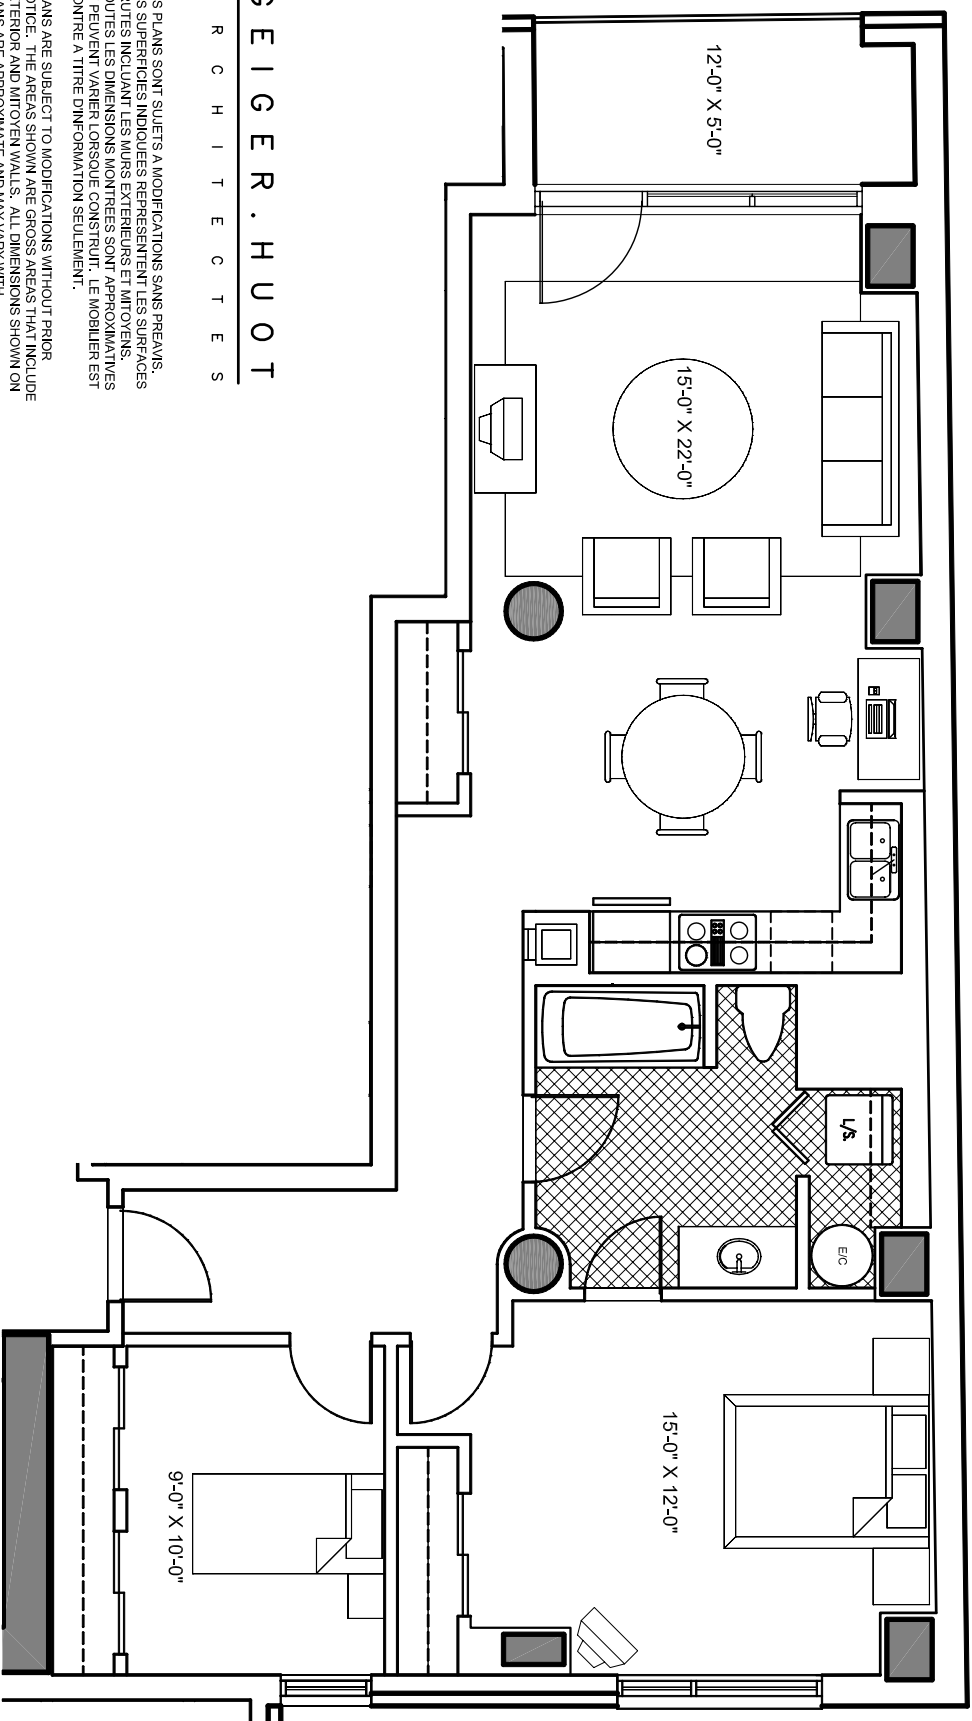

Le 1009 de Bleury

ETAGE: 4 ET 5
APPARTEMENT: 18
SUPERFICIE: 1060 P12

GEIGER . HUOT
A R C H I T E C T E S

LES PLANS SONT SUJETS A MODIFICATIONS SANS PREAVIS.
LES SUPERFICIES INDIQUEES REPRESENTENT LES SURFACES BRUTES INCLUANT LES MURS EXTERIEURS ET MITOYENS. TOUTES LES DIMENSIONS MONTREES SONT APPROXIMATIVES ET PEUVENT VARIER LORSQUE CONSTRUIT. LE MOBILIER EST MONTRE A TITRE D'INFORMATION SEULEMENT.

PLANS ARE SUBJECT TO MODIFICATIONS WITHOUT PRIOR NOTICE. THE AREAS SHOWN ARE GROSS AREAS THAT INCLUDE EXTERIOR AND MITOYEN WALLS. ALL DIMENSIONS SHOWN ON PLANS ARE APPROXIMATE AND MAY VARY WITH CONSTRUCTION. THE FURNITURE IS SHOWN FOR INFORMATION PURPOSES ONLY.

ECHELLE 1:75