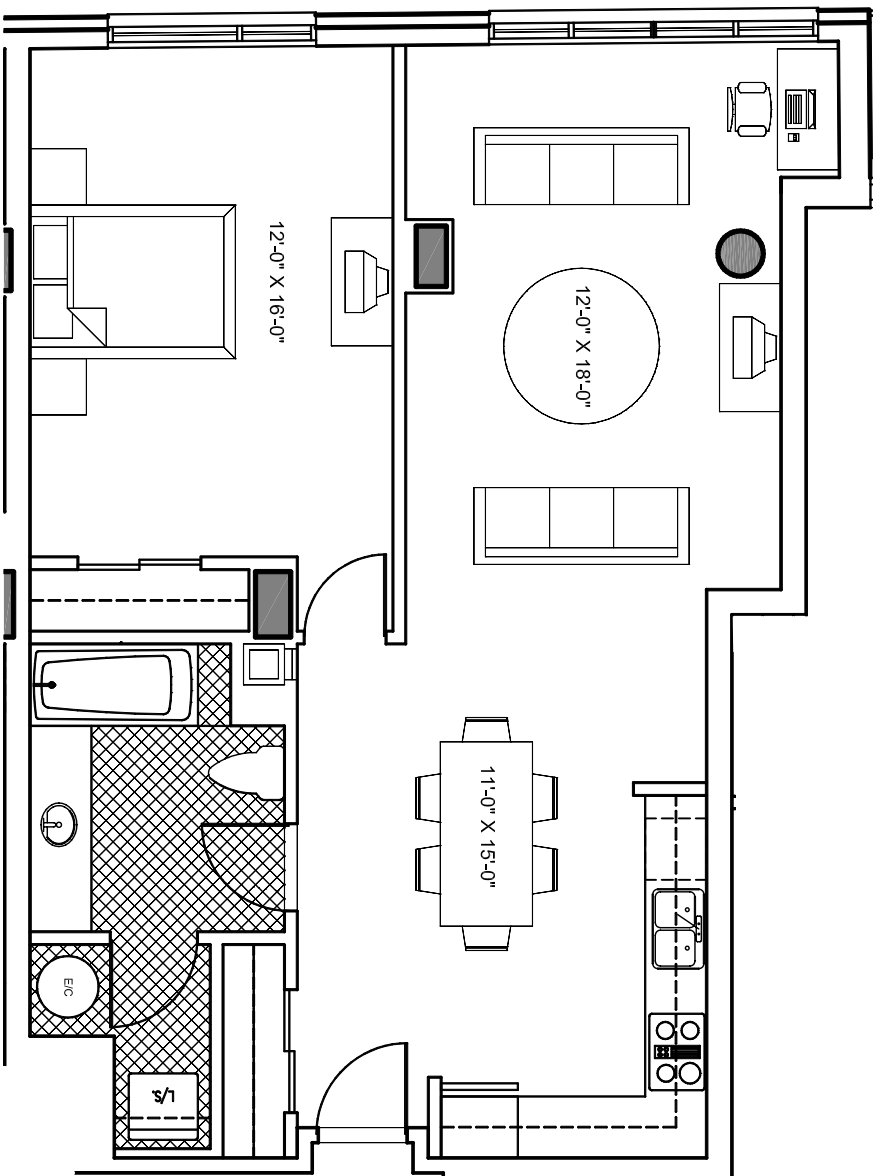

Le 1009 de Bleury

ETAGE: 4 ET 5
APPARTEMENT: 17
SUPERFICIE: 900 P12

G E I G E R . H U O T
A R C H I T E C T E S

LES PLANS SONT SUJETS A MODIFICATIONS SANS PREAVIS.
LES SUPERFICIES INDIQUEES REPRESENTENT LES SURFACES
BRUTES INCLUANT LES MURS EXTERIEURS ET MITOYENS.
TOUTES LES DIMENSIONS MONTREES SONT APPROXIMATIVES
ET PEUVENT VARIER LORSQUE CONSTRUIT. LE MOBILIER EST
MONTRE A TITRE D'INFORMATION SEULEMENT.

PLANS ARE SUBJECT TO MODIFICATIONS WITHOUT PRIOR
NOTICE. THE AREAS SHOWN ARE GROSS AREAS THAT INCLUDE
EXTERIOR AND MITOYEN WALLS. ALL DIMENSIONS SHOWN ON
PLANS ARE APPROXIMATE AND MAY VARY WITH
CONSTRUCTION. THE FURNITURE IS SHOWN FOR INFORMATION
PURPOSES ONLY.

ECHELLE 1:75