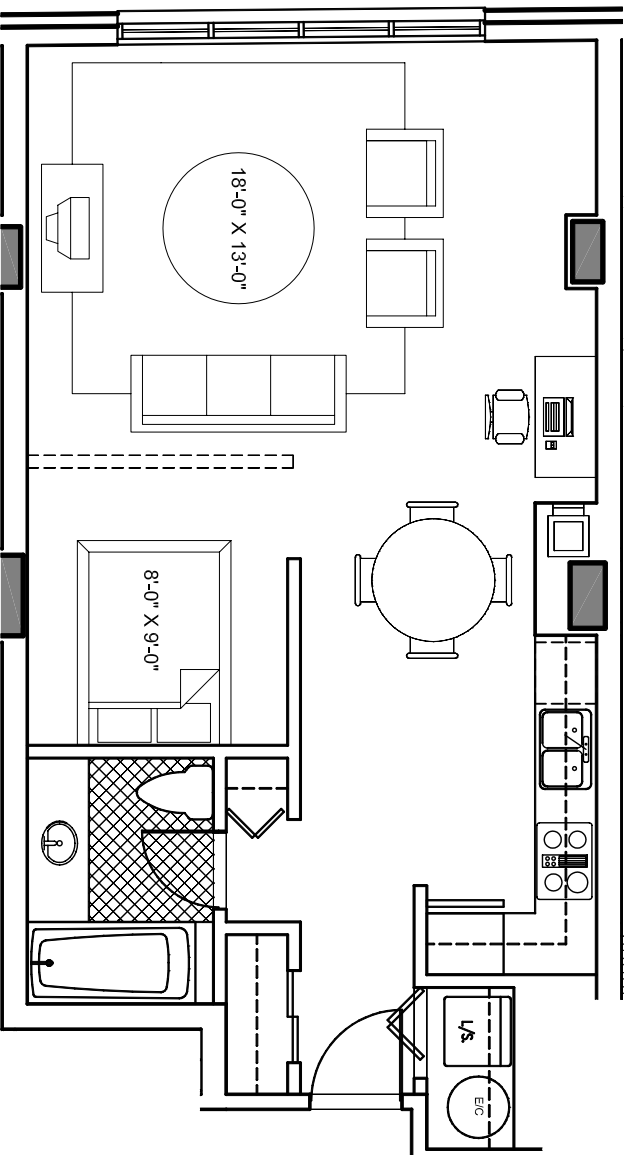

# Le 1009 de Bleury

ETAGE: 4 ET 5  
APPARTEMENT: 16  
SUPERFICIE: 675 P12

G E I G E R . H U O T  
A R C H I T E C T E S

LES PLANS SONT SUJETS A MODIFICATIONS SANS PREAVIS.  
LES SUPERFICIES INDIQUEES REPRESENTENT LES SURFACES  
BRUTES INCLUANT LES MURS EXTERIEURS ET MITOYENS.  
TOUTES LES DIMENSIONS MONTREES SONT APPROXIMATIVES  
ET PEUVENT VARIER LORSQUE CONSTRUIT. LE MOBILIER EST  
MONTRE A TITRE D'INFORMATION SEULEMENT.

PLANS ARE SUBJECT TO MODIFICATIONS WITHOUT PRIOR  
NOTICE. THE AREAS SHOWN ARE GROSS AREAS THAT INCLUDE  
EXTERIOR AND MITOYEN WALLS. ALL DIMENSIONS SHOWN ON  
PLANS ARE APPROXIMATE AND MAY VARY WITH  
CONSTRUCTION. THE FURNITURE IS SHOWN FOR INFORMATION  
PURPOSES ONLY.

ECHELLE 1:75