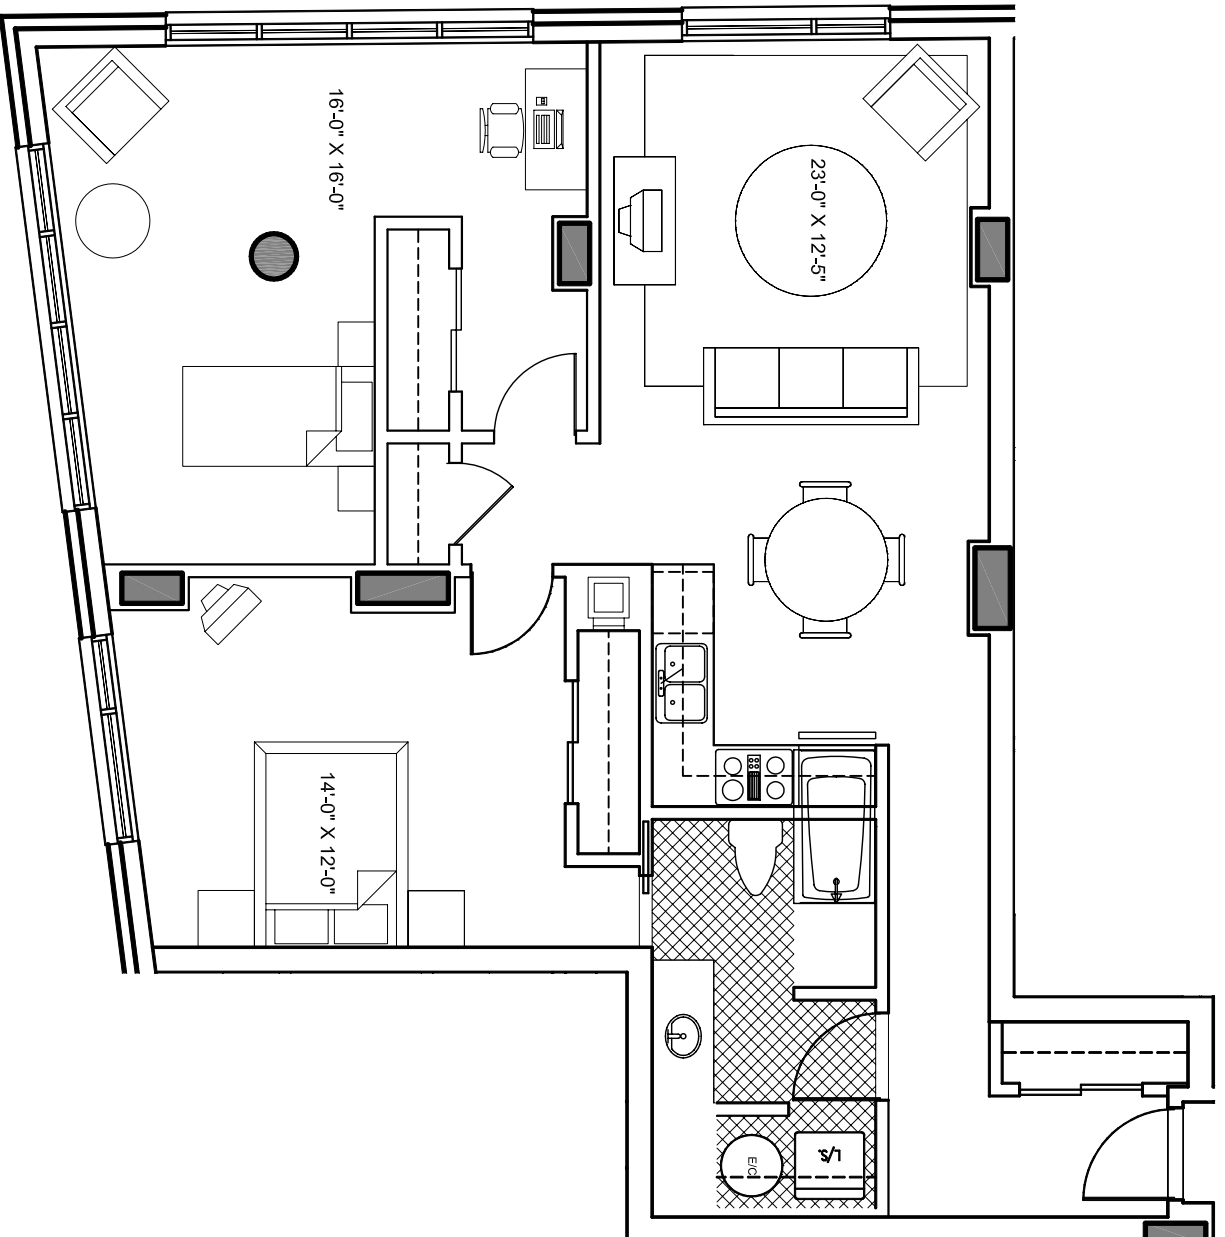

Le 1009 de Bleury

ETAGE: 4 ET 5
APPARTEMENT: 15
SUPERFICIE: 1080 P12

G E I G E R . H U O T
A R C H I T E C T E S

LES PLANS SONT SUJETS A MODIFICATIONS SANS PREAVIS.
LES SUPERFICIES INDIQUEES REPRESENTENT LES SURFACES
BRUTES INCLUANT LES MURS EXTERIEURS ET MITOYENS.
TOUTES LES DIMENSIONS MONTREES SONT APPROXIMATIVES
ET PEUVENT VARIER LORSQUE CONSTRUIT. LE MOBILIER EST
MONTRE A TITRE D'INFORMATION SEULEMENT.

PLANS ARE SUBJECT TO MODIFICATIONS WITHOUT PRIOR
NOTICE. THE AREAS SHOWN ARE GROSS AREAS THAT INCLUDE
EXTERIOR AND MITOYEN WALLS. ALL DIMENSIONS SHOWN ON
PLANS ARE APPROXIMATE AND MAY VARY WITH
CONSTRUCTION. THE FURNITURE IS SHOWN FOR INFORMATION
PURPOSES ONLY.

ECHELLE 1:75