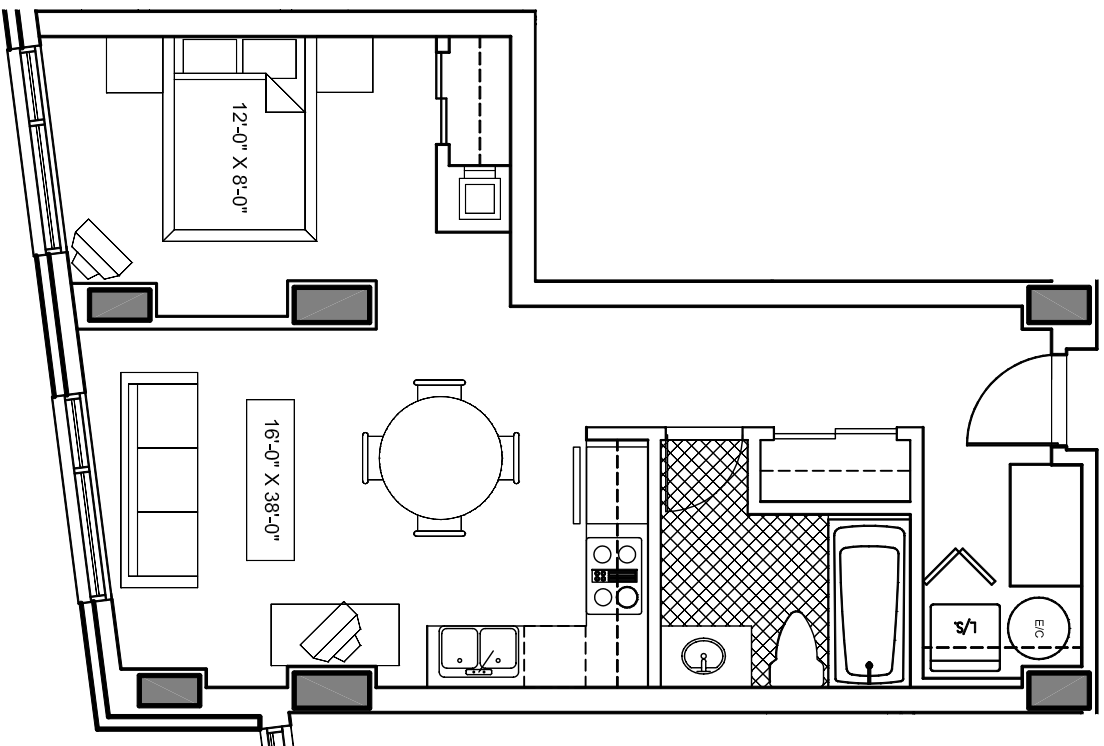

Le 1009 de Bleury

ETAGE: 4 ET 5
APPARTEMENT: 14
SUPERFICIE: 570 P12

G E I G E R . H U O T
A R C H I T E C T E S

LES PLANS SONT SUJETS A MODIFICATIONS SANS PREAVIS.
LES SUPERFICIES INDIQUEES REPRESENTENT LES SURFACES
BRUTES INCLUANT LES MURS EXTERIEURS ET MITOYENS.
TOUTES LES DIMENSIONS MONTREES SONT APPROXIMATIVES
ET PEUVENT VARIER LORSQUE CONSTRUIT. LE MOBILIER EST
MONTRE A TITRE D'INFORMATION SEULEMENT.

PLANS ARE SUBJECT TO MODIFICATIONS WITHOUT PRIOR
NOTICE. THE AREAS SHOWN ARE GROSS AREAS THAT INCLUDE
EXTERIOR AND MITOYEN WALLS. ALL DIMENSIONS SHOWN ON
PLANS ARE APPROXIMATE AND MAY VARY WITH
CONSTRUCTION. THE FURNITURE IS SHOWN FOR INFORMATION
PURPOSES ONLY.

ECHELLE 1:75