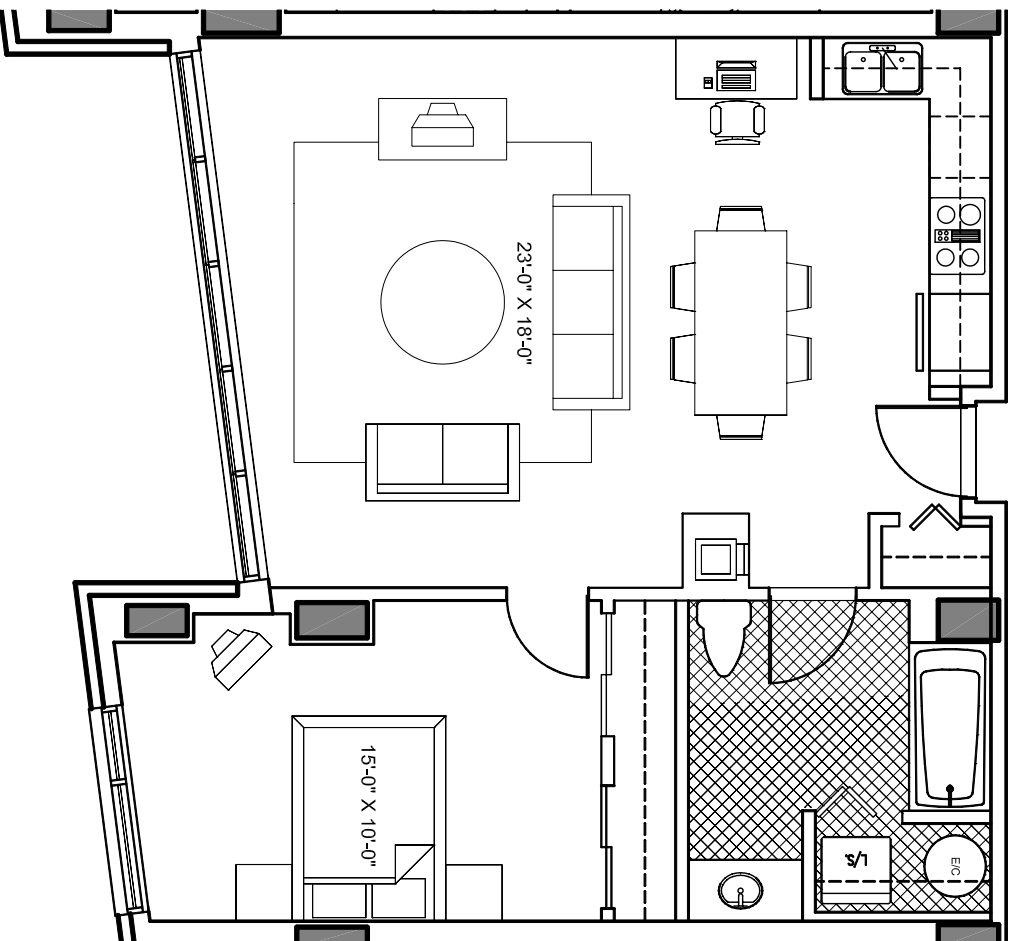

Le 1009 de Bleury

ETAGE: 4 ET 5
APPARTEMENT: 12
SUPERFICIE: 800 P12

GEIGER . HUOT
A R C H I T E C T E S

LES PLANS SONT SUJETS A MODIFICATIONS SANS PREAVIS.
LES SUPERFICIES INDIQUEES REPRESENTENT LES SURFACES
BRUTES INCLUANT LES MURS EXTERIEURS ET MITOYENS.
TOUTES LES DIMENSIONS MONTREES SONT APPROXIMATIVES
ET PEUVENT VARIER LORSQUE CONSTRUIT. LE MOBILIER EST
MONTRE A TITRE D'INFORMATION SEULEMENT.

PLANS ARE SUBJECT TO MODIFICATIONS WITHOUT PRIOR
NOTICE. THE AREAS SHOWN ARE GROSS AREAS THAT INCLUDE
EXTERIOR AND MITOYEN WALLS. ALL DIMENSIONS SHOWN ON
PLANS ARE APPROXIMATE AND MAY VARY WITH
CONSTRUCTION. THE FURNITURE IS SHOWN FOR INFORMATION
PURPOSES ONLY.

ECHELLE 1:75