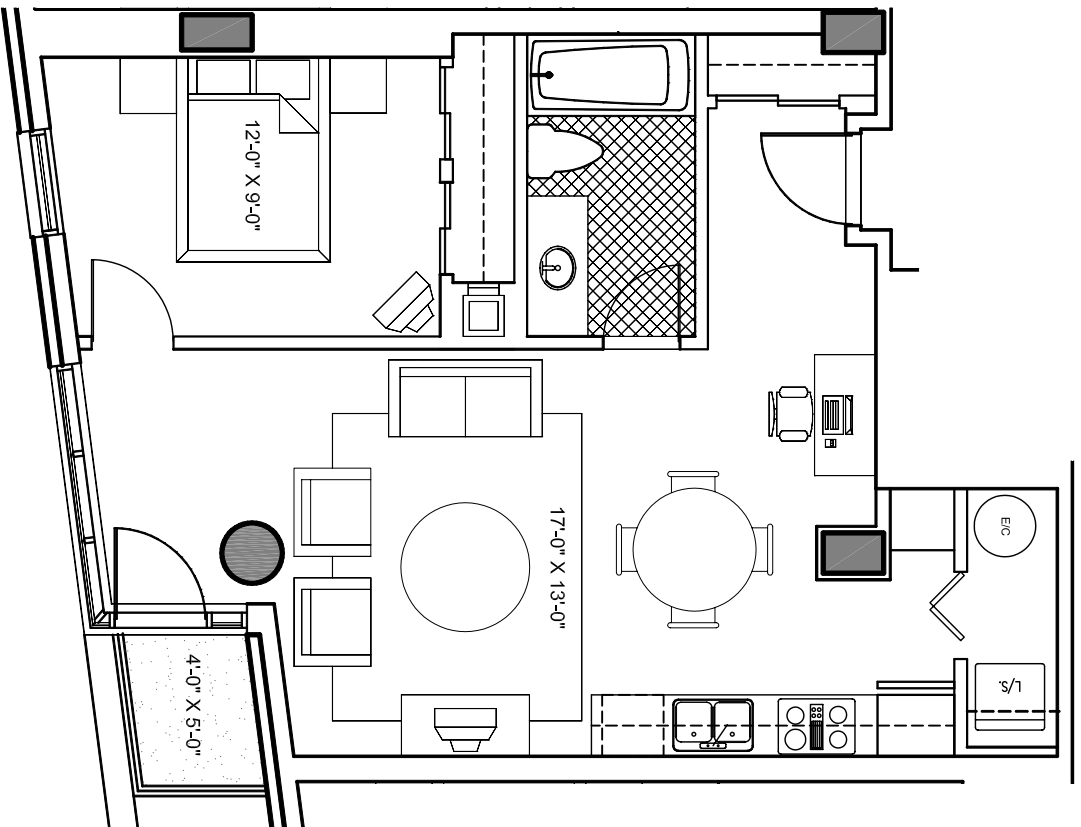

Le 1009 de Bleury

ETAGE: 4 ET 5
APPARTEMENT: 11
SUPERFICIE: 680 P12

GEIGER . HUOT
A R C H I T E C T E S

LES PLANS SONT SOUJETS A MODIFICATIONS SANS PREAVIS.
LES SUPERFICIES INDIQUEES REPRESENTENT LES SURFACES BRUTES INCLUANT LES MURS EXTERIEURS ET MITOYENS.
TOUTES LES DIMENSIONS MONTREES SONT APPROXIMATIVES ET PEUVENT VARIER LORSQUE CONSTRUIT. LE MOBILIER EST MONTRE A TITRE D'INFORMATION SEULEMENT.

PLANS ARE SUBJECT TO MODIFICATIONS WITHOUT PRIOR NOTICE. THE AREAS SHOWN ARE GROSS AREAS THAT INCLUDE EXTERIOR AND MITOYEN WALLS. ALL DIMENSIONS SHOWN ON PLANS ARE APPROXIMATE AND MAY VARY WITH CONSTRUCTION. THE FURNITURE IS SHOWN FOR INFORMATION PURPOSES ONLY.

ECHELLE 1:75