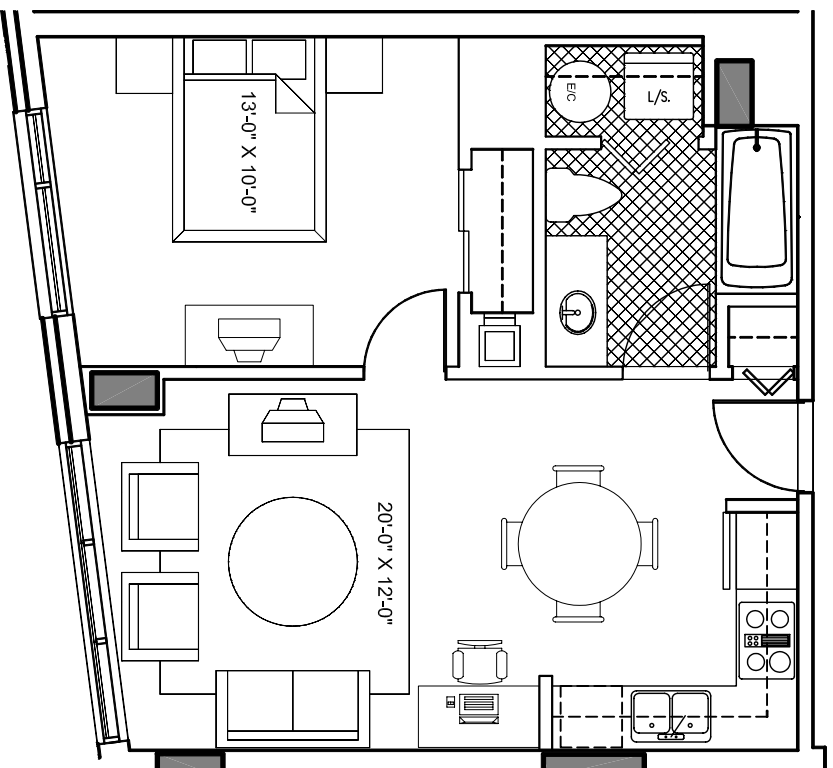

# Le 1009 de Bleury

ETAGE: 4 ET 5  
APPARTEMENT: 10  
SUPERFICIE: 590 P12

**G E I G E R . H U O T**  
A R C H I T E C T E S

LES PLANS SONT SUJETS A MODIFICATIONS SANS PREAVIS.  
LES SUPERFICIES INDIQUEES REPRESENTENT LES SURFACES  
BRUTES INCLUANT LES MURS EXTERIEURS ET MITOYENS.  
TOUTES LES DIMENSIONS MONTREES SONT APPROXIMATIVES  
ET PEUVENT VARIER LORSQUE CONSTRUIT. LE MOBILIER EST  
MONTRE A TITRE D'INFORMATION SEULEMENT.

PLANS ARE SUBJECT TO MODIFICATIONS WITHOUT PRIOR  
NOTICE. THE AREAS SHOWN ARE GROSS AREAS THAT INCLUDE  
EXTERIOR AND MITOYEN WALLS. ALL DIMENSIONS SHOWN ON  
PLANS ARE APPROXIMATE AND MAY VARY WITH  
CONSTRUCTION. THE FURNITURE IS SHOWN FOR INFORMATION  
PURPOSES ONLY.

ECHELLE 1:75