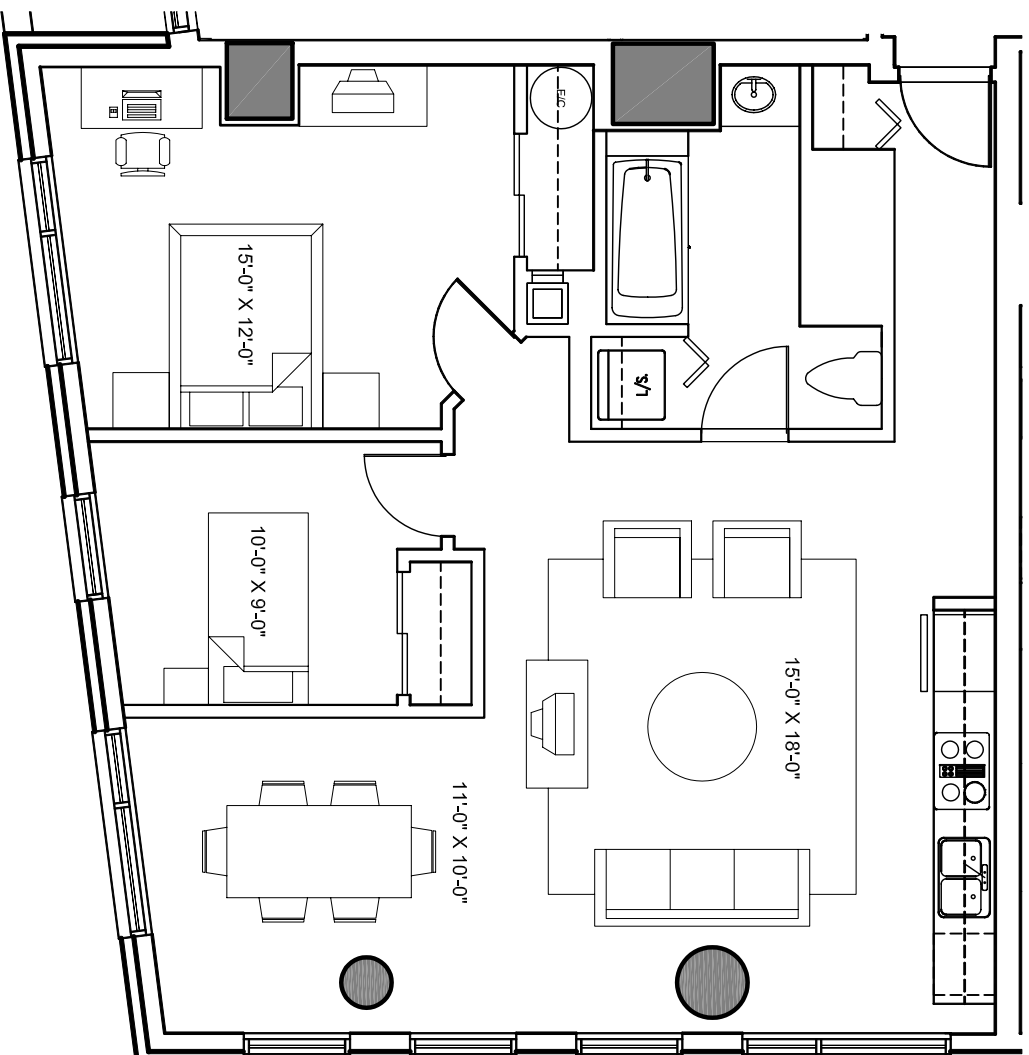

Le 1009 de Bleury

ETAGE: 4 ET 5
APPARTEMENT: 09
SUPERFICIE: 985 P12

G E I G E R . H U O T
A R C H I T E C T E S

LES PLANS SONT SUJETS A MODIFICATIONS SANS PREAVIS.
LES SUPERFICIES INDIQUEES REPRESENTENT LES SURFACES BRUTES INCLUANT LES MURS EXTERIEURS ET MITOYENS. TOUTES LES DIMENSIONS MONTREES SONT APPROXIMATIVES ET PEUVENT VARIER LORSQUE CONSTRUIT. LE MOBILIER EST MONTRE A TITRE D'INFORMATION SEULEMENT.

PLANS ARE SUBJECT TO MODIFICATIONS WITHOUT PRIOR NOTICE. THE AREAS SHOWN ARE GROSS AREAS THAT INCLUDE EXTERIOR AND MITOYEN WALLS. ALL DIMENSIONS SHOWN ON PLANS ARE APPROXIMATE AND MAY VARY WITH CONSTRUCTION. THE FURNITURE IS SHOWN FOR INFORMATION PURPOSES ONLY.

ECHELLE 1:75