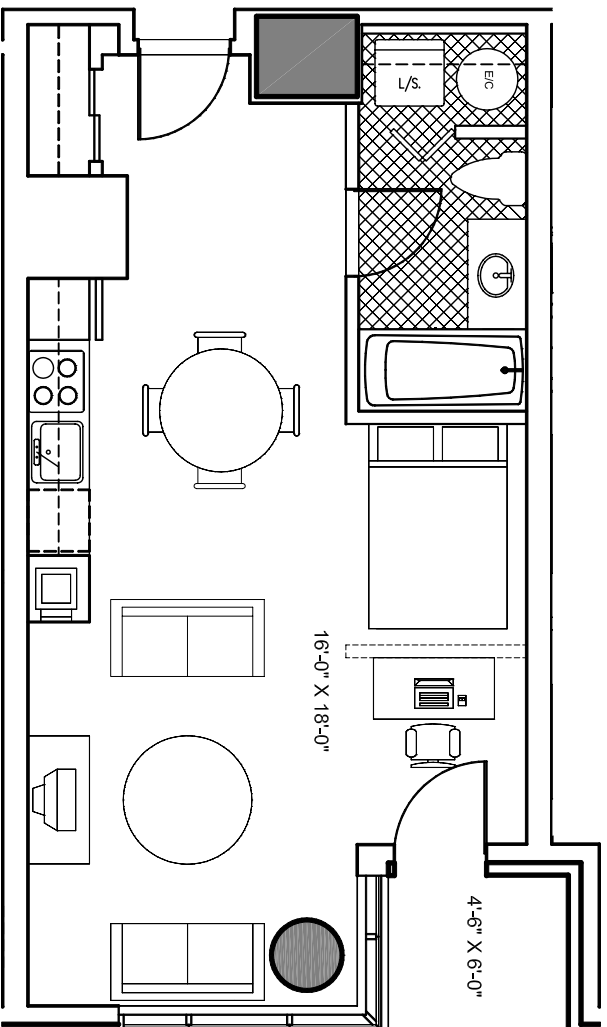

Le 1009 de Bleury

ETAGE: 4 ET 5
APPARTEMENT: 08
SUPERFICIE: 510 P12

GEIGER . HUOT

A R C H I T E C T E S

LES PLANS SONT SUJETS A MODIFICATIONS SANS PREAVIS.
LES SUPERFICIES INDIQUEES REPRESENTENT LES SURFACES
BRUTES INCLUANT LES MURS EXTERIEURS ET MITOYENS.
TOUTES LES DIMENSIONS MONTREES SONT APPROXIMATIVES
ET PEUVENT VARIER LORSQUE CONSTRUIT. LE MOBILIER EST
MONTRE A TITRE D'INFORMATION SEULEMENT.

PLANS ARE SUBJECT TO MODIFICATIONS WITHOUT PRIOR
NOTICE. THE AREAS SHOWN ARE GROSS AREAS THAT INCLUDE
EXTERIOR AND MITOYEN WALLS. ALL DIMENSIONS SHOWN ON
PLANS ARE APPROXIMATE AND MAY VARY WITH
CONSTRUCTION. THE FURNITURE IS SHOWN FOR INFORMATION
PURPOSES ONLY.

ECHELLE 1:75