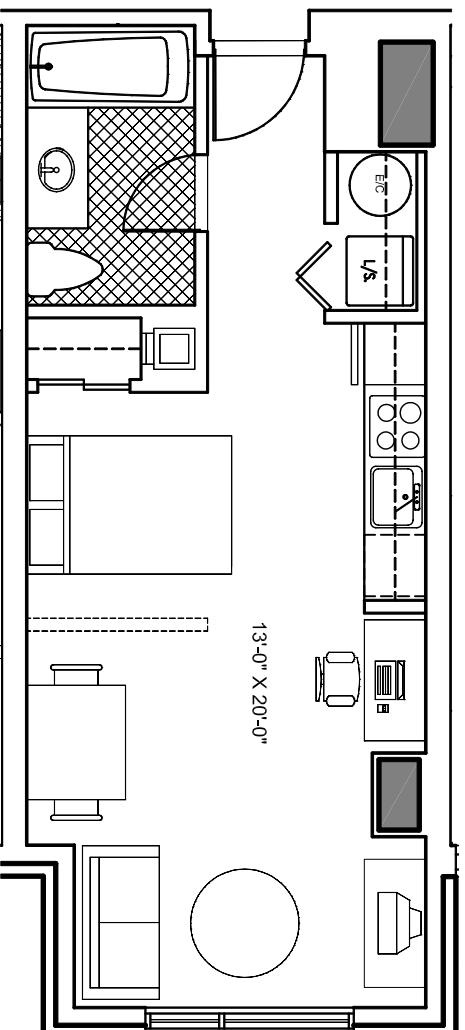

Le 1009 de Bleury

ETAGE: 4 ET 5
APPARTEMENT: 07
SUPERFICIE: 450 P12

G E I G E R . H U O T
A R C H I T E C T E S

LES PLANS SONT SOUJETS A MODIFICATIONS SANS PREAVIS.
LES SUPERFICIES INDIQUEES REPRESENTENT LES SURFACES BRUTES INCLUANT LES MURS EXTERIEURS ET MITOYENS.
TOUTES LES DIMENSIONS MONTREES SONT APPROXIMATIVES ET PEUVENT VARIER LORSQUE CONSTRUIT. LE MOBILIER EST MONTRE A TITRE D'INFORMATION SEULEMENT.

PLANS ARE SUBJECT TO MODIFICATIONS WITHOUT PRIOR NOTICE. THE AREAS SHOWN ARE GROSS AREAS THAT INCLUDE EXTERIOR AND MITOYEN WALLS. ALL DIMENSIONS SHOWN ON PLANS ARE APPROXIMATE AND MAY VARY WITH CONSTRUCTION. THE FURNITURE IS SHOWN FOR INFORMATION PURPOSES ONLY.

ECHELLE 1:75