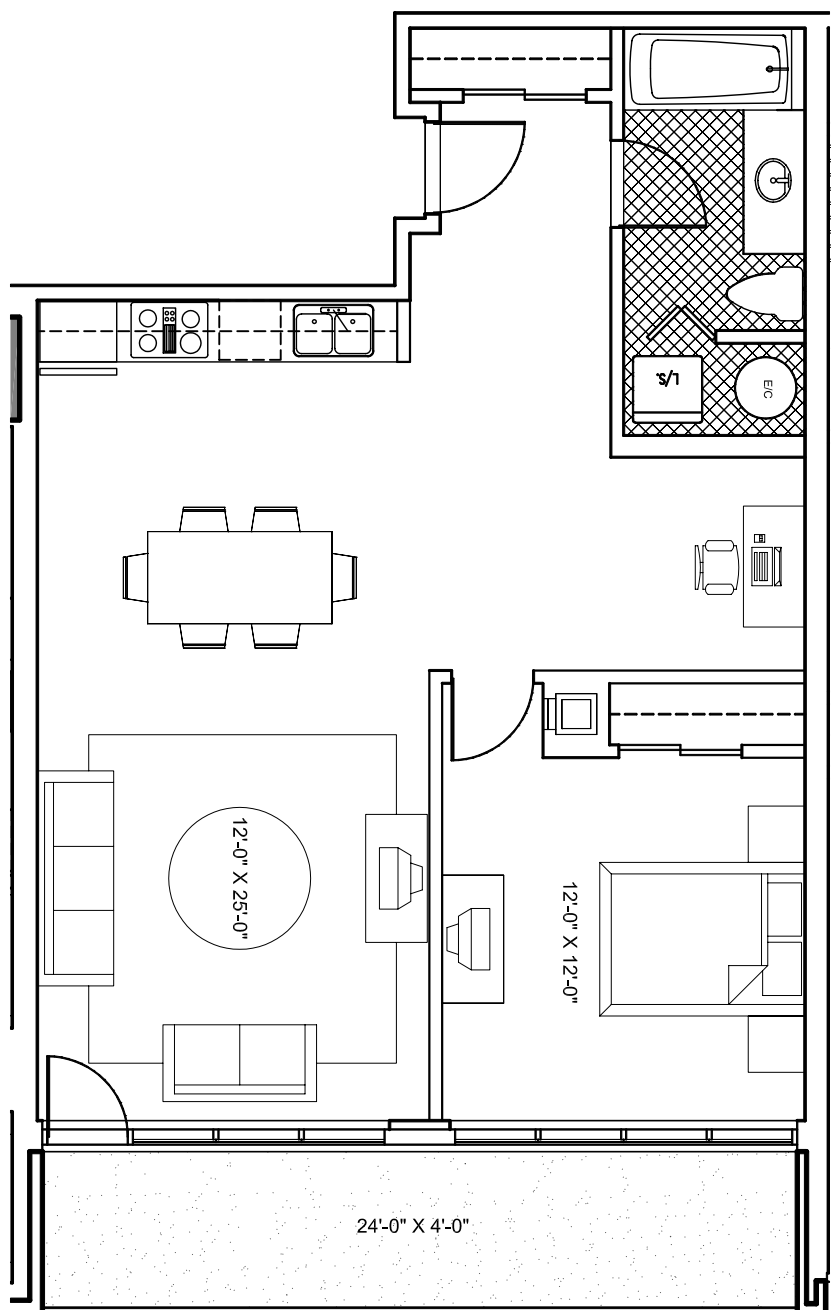

Le 1009 de Bleury

ETAGE: 4 ET 5
APPARTEMENT: 06
SUPERFICIE: 835 P12

G E I G E R . H U O T
A R C H I T E C T E S

LES PLANS SONT SOUJETS A MODIFICATIONS SANS PREAVIS.
LES SUPERFICIES INDIQUEES REPRESENTENT LES SURFACES BRUTES INCLUANT LES MURS EXTERIEURS ET MITOYENS. TOUTES LES DIMENSIONS MONTREES SONT APPROXIMATIVES ET PEUVENT VARIER LORSQUE CONSTRUIT. LE MOBILIER EST MONTRE A TITRE D'INFORMATION SEULEMENT.

PLANS ARE SUBJECT TO MODIFICATIONS WITHOUT PRIOR NOTICE. THE AREAS SHOWN ARE GROSS AREAS THAT INCLUDE EXTERIOR AND MITOYEN WALLS. ALL DIMENSIONS SHOWN ON PLANS ARE APPROXIMATE AND MAY VARY WITH CONSTRUCTION. THE FURNITURE IS SHOWN FOR INFORMATION PURPOSES ONLY.

ECHELLE 1:75