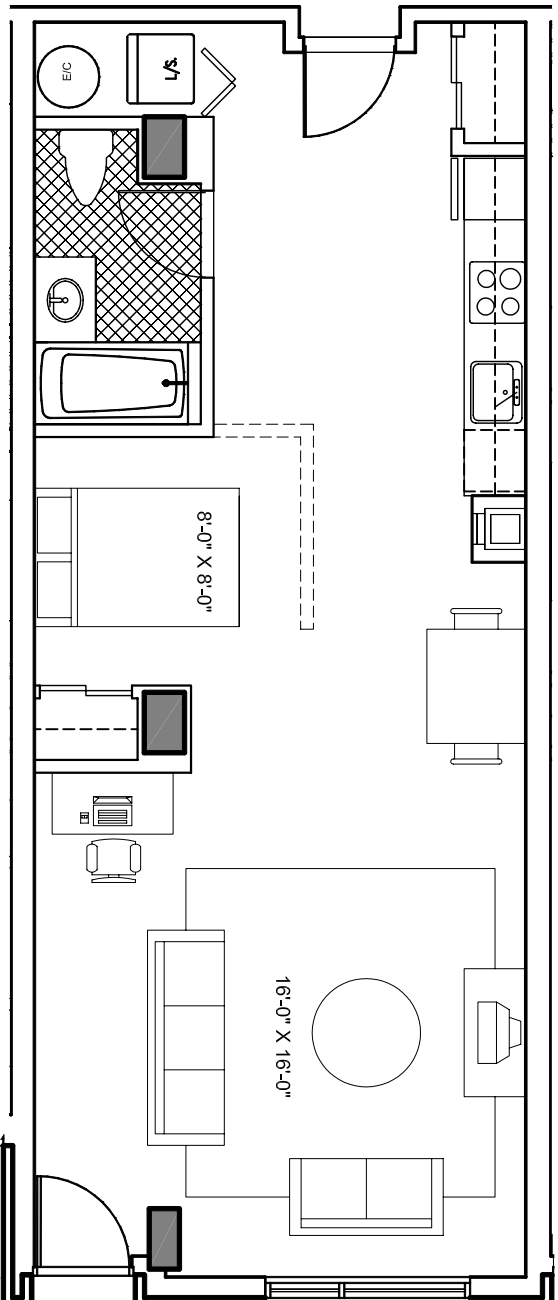

# Le 1009 de Bleury

ETAGE: 4 ET 5  
APPARTEMENT: 05  
SUPERFICIE: 705 P12

G E I G E R . H U O T  
A R C H I T E C T E S

LES PLANS SONT SUJETS A MODIFICATIONS SANS PREAVIS.  
LES SUPERFICIES INDIQUEES REPRESENTENT LES SURFACES  
BRUTES INCLUANT LES MURS EXTERIEURS ET MITOYENS.  
TOUTES LES DIMENSIONS MONTREES SONT APPROXIMATIVES  
ET PEUVENT VARIER LORSQUE CONSTRUIT. LE MOBILIER EST  
MONTRE A TITRE D'INFORMATION SEULEMENT.

PLANS ARE SUBJECT TO MODIFICATIONS WITHOUT PRIOR  
NOTICE. THE AREAS SHOWN ARE GROSS AREAS THAT INCLUDE  
EXTERIOR AND MITOYEN WALLS. ALL DIMENSIONS SHOWN ON  
PLANS ARE APPROXIMATE AND MAY VARY WITH  
CONSTRUCTION. THE FURNITURE IS SHOWN FOR INFORMATION  
PURPOSES ONLY.

ECHELLE 1:75