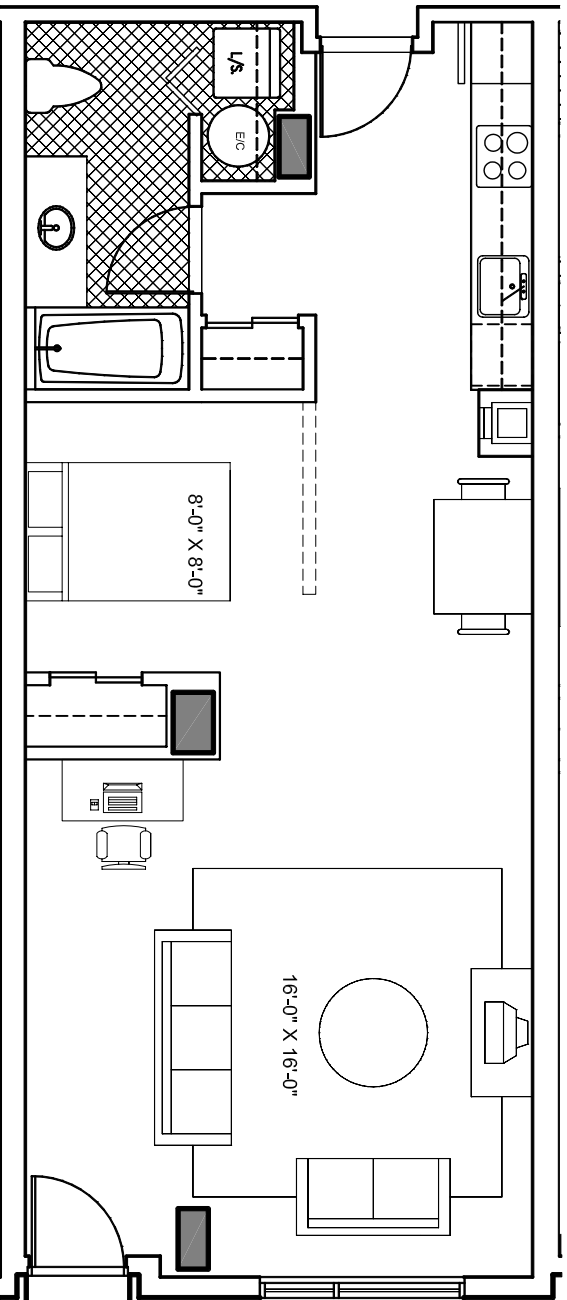

# Le 1009 de Bleury

ETAGE: 4 ET 5  
APPARTEMENT: 04  
SUPERFICIE: 725 P12

G E I G E R . H U O T

A R C H I T E C T E S

LES PLANS SONT SUJETS A MODIFICATIONS SANS PREAVIS.  
LES SUPERFICIES INDIQUEES REPRESENTENT LES SURFACES  
BRUTES INCLUANT LES MURS EXTERIEURS ET MITOYENS.  
TOUTES LES DIMENSIONS MONTREES SONT APPROXIMATIVES  
ET PEUVENT VARIER LORSQUE CONSTRUIT. LE MOBILIER EST  
MONTRE A TITRE D'INFORMATION SEULEMENT.

PLANS ARE SUBJECT TO MODIFICATIONS WITHOUT PRIOR  
NOTICE. THE AREAS SHOWN ARE GROSS AREAS THAT INCLUDE  
EXTERIOR AND MITOYEN WALLS. ALL DIMENSIONS SHOWN ON  
PLANS ARE APPROXIMATE AND MAY VARY WITH  
CONSTRUCTION. THE FURNITURE IS SHOWN FOR INFORMATION  
PURPOSES ONLY.

ECHELLE 1:75