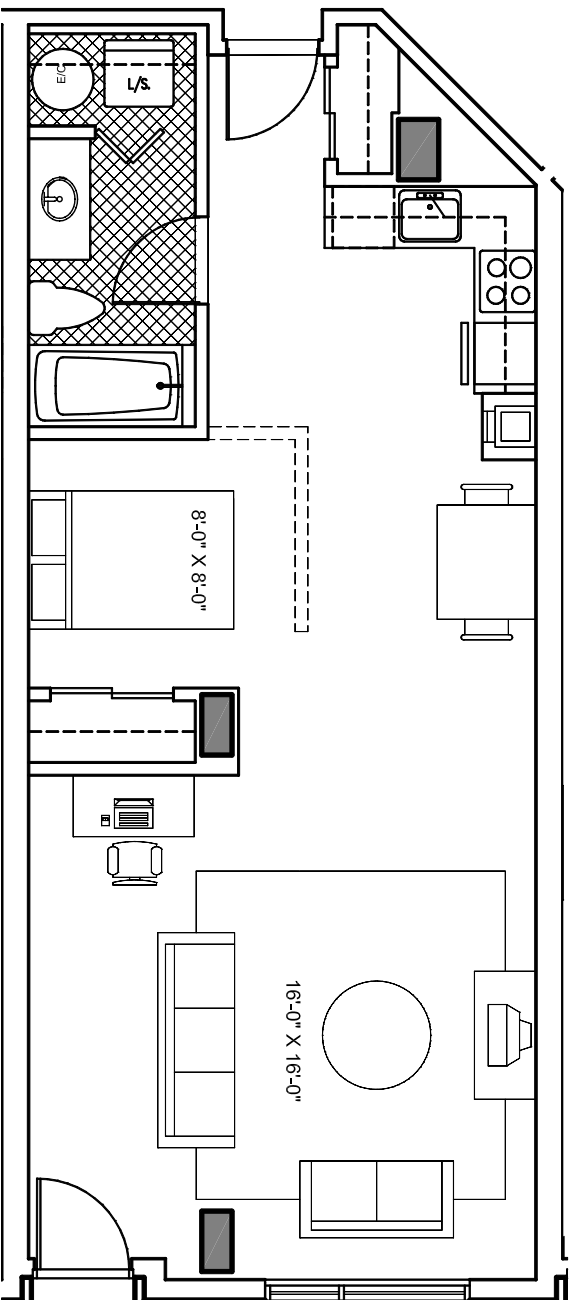

# Le 1009 de Bleury

ETAGE: 4 ET 5  
APPARTEMENT: 03  
SUPERFICIE: 710 P12

G E I G E R . H U O T  
A R C H I T E C T E S

LES PLANS SONT SUJETS A MODIFICATIONS SANS PREAVIS.  
LES SUPERFICIES INDIQUEES REPRESENTENT LES SURFACES  
BRUTES INCLUANT LES MURS EXTERIEURS ET MITOYENS.  
TOUTES LES DIMENSIONS MONTREES SONT APPROXIMATIVES  
ET PEUVENT VARIER LORSQUE CONSTRUIT. LE MOBILIER EST  
MONTRE A TITRE D'INFORMATION SEULEMENT.

PLANS ARE SUBJECT TO MODIFICATIONS WITHOUT PRIOR  
NOTICE. THE AREAS SHOWN ARE GROSS AREAS THAT INCLUDE  
EXTERIOR AND MITOYEN WALLS. ALL DIMENSIONS SHOWN ON  
PLANS ARE APPROXIMATE AND MAY VARY WITH  
CONSTRUCTION. THE FURNITURE IS SHOWN FOR INFORMATION  
PURPOSES ONLY.

ECHELLE 1:75