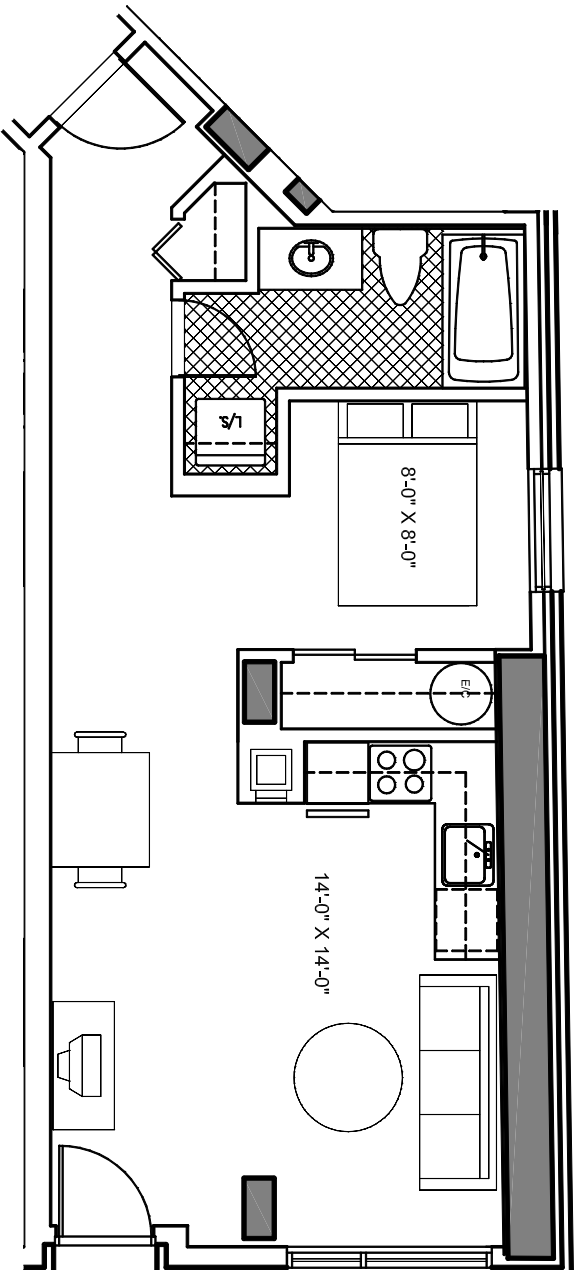

# Le 1009 de Bleury

ETAGE: 4 ET 5  
APPARTEMENT: 02  
SUPERFICIE: 565 P12

G E I G E R . H U O T  
A R C H I T E C T E S

LES PLANS SONT SUJETS A MODIFICATIONS SANS PREAVIS.  
LES SUPERFICIES INDIQUEES REPRESENTENT LES SURFACES  
BRUTES INCLUANT LES MURS EXTERIEURS ET MITOYENS.  
TOUTES LES DIMENSIONS MONTREES SONT APPROXIMATIVES  
ET PEUVENT VARIER LORSQUE CONSTRUIT. LE MOBILIER EST  
MONTRE A TITRE D'INFORMATION SEULEMENT.

PLANS ARE SUBJECT TO MODIFICATIONS WITHOUT PRIOR  
NOTICE. THE AREAS SHOWN ARE GROSS AREAS THAT INCLUDE  
EXTERIOR AND MITOYEN WALLS. ALL DIMENSIONS SHOWN ON  
PLANS ARE APPROXIMATE AND MAY VARY WITH  
CONSTRUCTION. THE FURNITURE IS SHOWN FOR INFORMATION  
PURPOSES ONLY.

ECHELLE 1:75