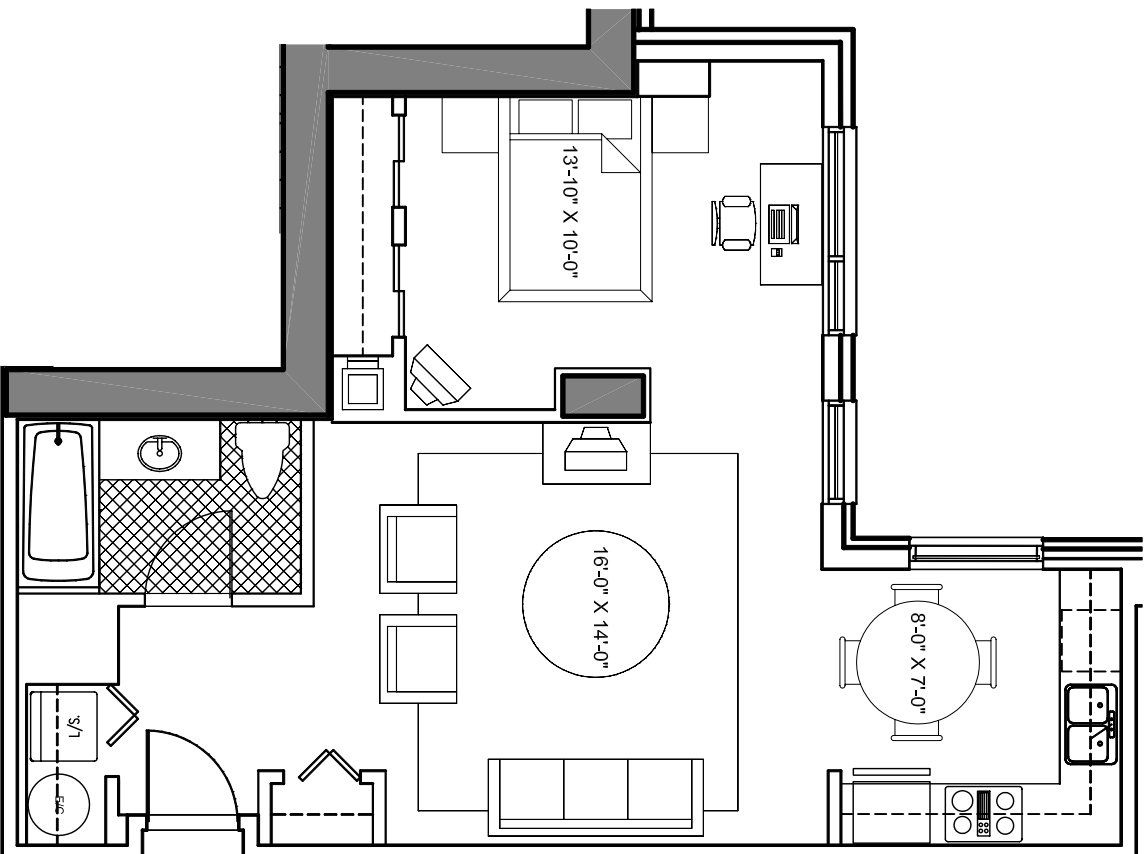

Le 1009 de Bleury

ETAGE: 4 ET 5
APPARTEMENT: 01
SUPERFICIE: 650 P12

G E I G E R . H U O T
A R C H I T E C T E S

LES PLANS SONT SOUJETS A MODIFICATIONS SANS PREAVIS.
LES SUPERFICIES INDIQUEES REPRESENTENT LES SURFACES
BRUTES INCLUANT LES MURS EXTERIEURS ET MITOYENS.
TOUTES LES DIMENSIONS MONTREES SONT APPROXIMATIVES
ET PEUVENT VARIER LORSQUE CONSTRUIT. LE MOBILIER EST
MONTRE A TITRE D'INFORMATION SEULEMENT.

PLANS ARE SUBJECT TO MODIFICATIONS WITHOUT PRIOR
NOTICE. THE AREAS SHOWN ARE GROSS AREAS THAT INCLUDE
EXTERIOR AND MITOYEN WALLS. ALL DIMENSIONS SHOWN ON
PLANS ARE APPROXIMATE AND MAY VARY WITH
CONSTRUCTION. THE FURNITURE IS SHOWN FOR INFORMATION
PURPOSES ONLY.

ECHELLE 1:75