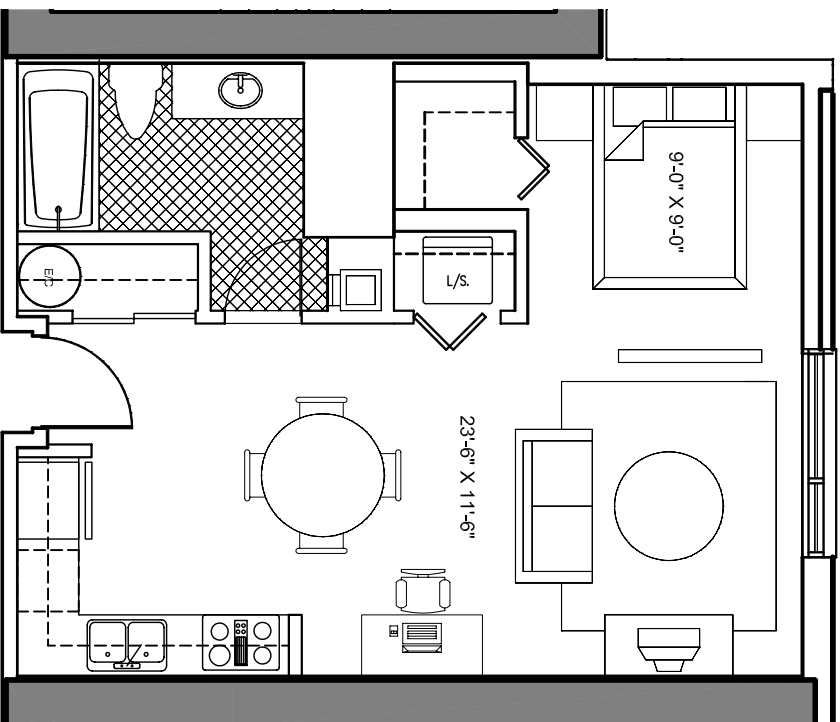

Le 1009 de Bleury

ETAGE: 3
APPARTEMENT: 316
SUPERFICIE: 525 P12

GEIGER. HUOT
ARCHITECTES

LES PLANS SONT SUJETS A MODIFICATIONS SANS PREAVIS.
LES SUPERFICIES INDIQUEES REPRESENTENT LES SURFACES
BRUTES INCLUANT LES MURS EXTERIEURS ET MITOYENS.
TOUTES LES DIMENSIONS MONTREES SONT APPROXIMATIVES
ET PEUVENT VARIER LORSQUE CONSTRUIT. LE MOBILIER EST
MONTRE A TITRE D'INFORMATION SEULEMENT.

PLANS ARE SUBJECT TO MODIFICATIONS WITHOUT PRIOR
NOTICE. THE AREAS SHOWN ARE GROSS AREAS THAT INCLUDE
EXTERIOR AND MITOYEN WALLS. ALL DIMENSIONS SHOWN ON
PLANS ARE APPROXIMATE AND MAY VARY WITH
CONSTRUCTION. THE FURNITURE IS SHOWN FOR INFORMATION
PURPOSES ONLY.

ECHELLE 1:75