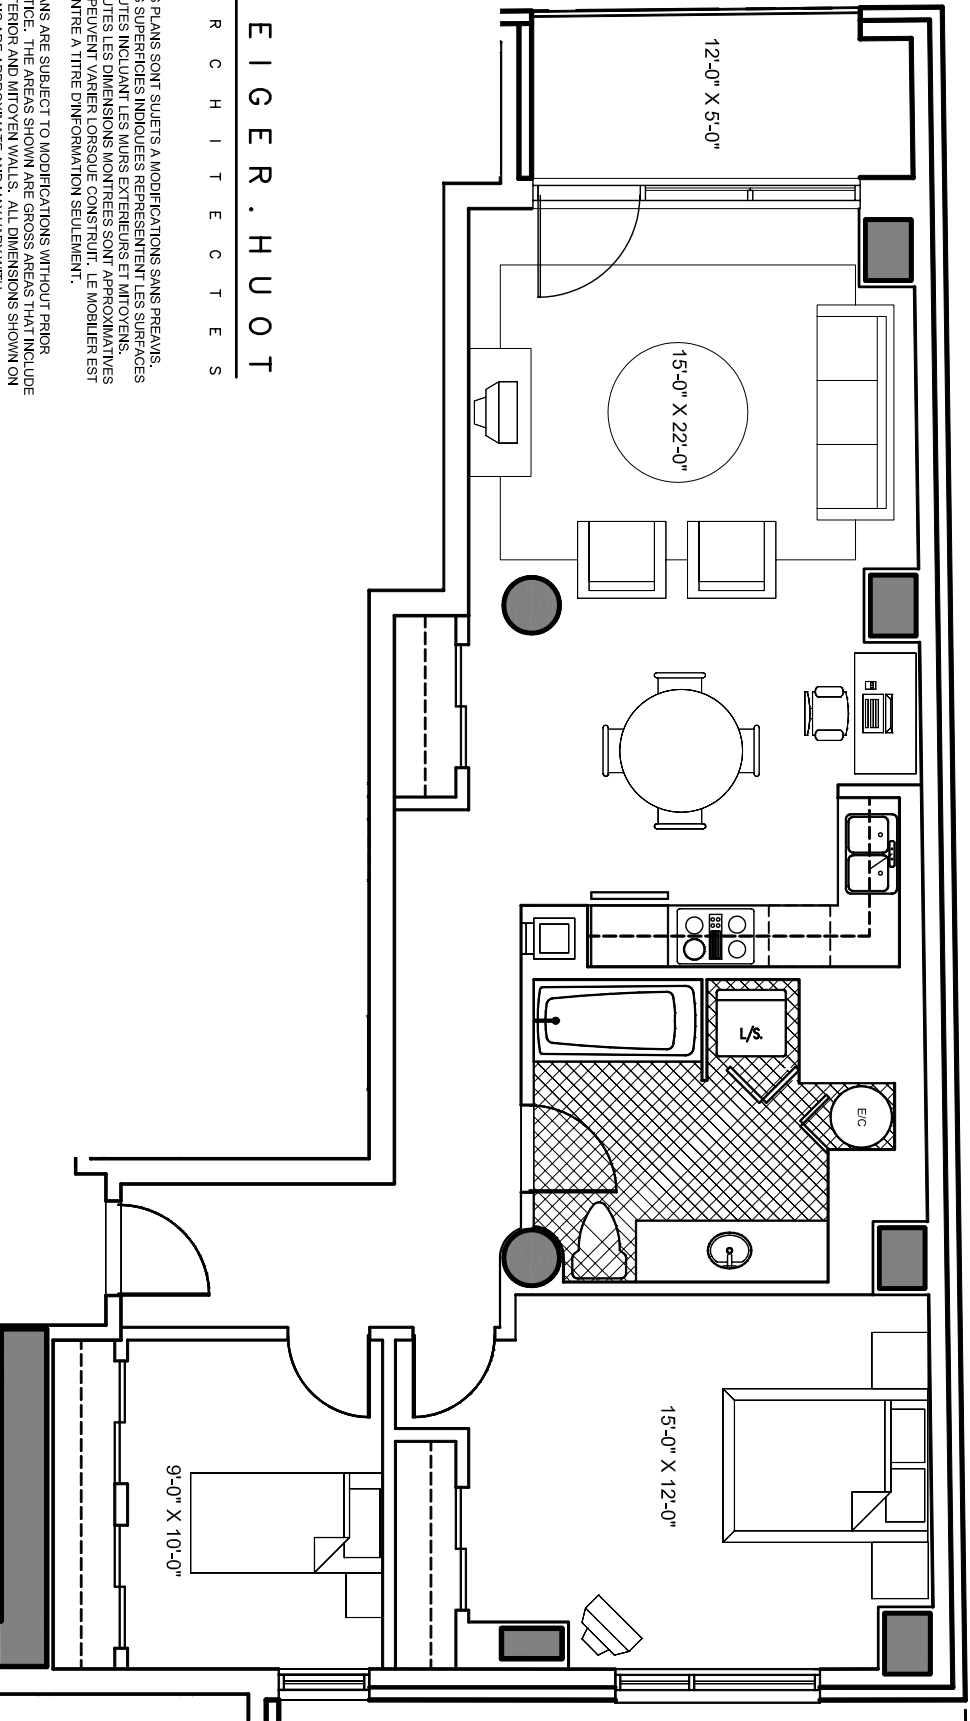

# Le 1009 de Bleury

ETAGE: 3  
APPARTEMENT: 315  
SUPERFICIE: 1060 P12

GEIGER . H U O T  
A R C H I T E C T E S

LES PLANS SONT SUJETS A MODIFICATIONS SANS PREAVIS.  
LES SUPERFICIES INDIQUEES REPRESENTENT LES SURFACES  
BRUTES INCLUANT LES MURS EXTERIEURS ET MITOYENS.  
TOUTES LES DIMENSIONS MONTREES SONT APPROXIMATIVES  
ET PEUVENT VARIER LORSQUE CONSTRUIT. LE MOBILIER EST  
MONTRE A TITRE D'INFORMATION SEULEMENT.

PLANS ARE SUBJECT TO MODIFICATIONS WITHOUT PRIOR  
NOTICE. THE AREAS SHOWN ARE GROSS AREAS THAT INCLUDE  
EXTERIOR AND MITOYEN WALLS. ALL DIMENSIONS SHOWN ON  
PLANS ARE APPROXIMATE AND MAY VARY WITH  
CONSTRUCTION. THE FURNITURE IS SHOWN FOR INFORMATION  
PURPOSES ONLY.

ECHELLE 1:75