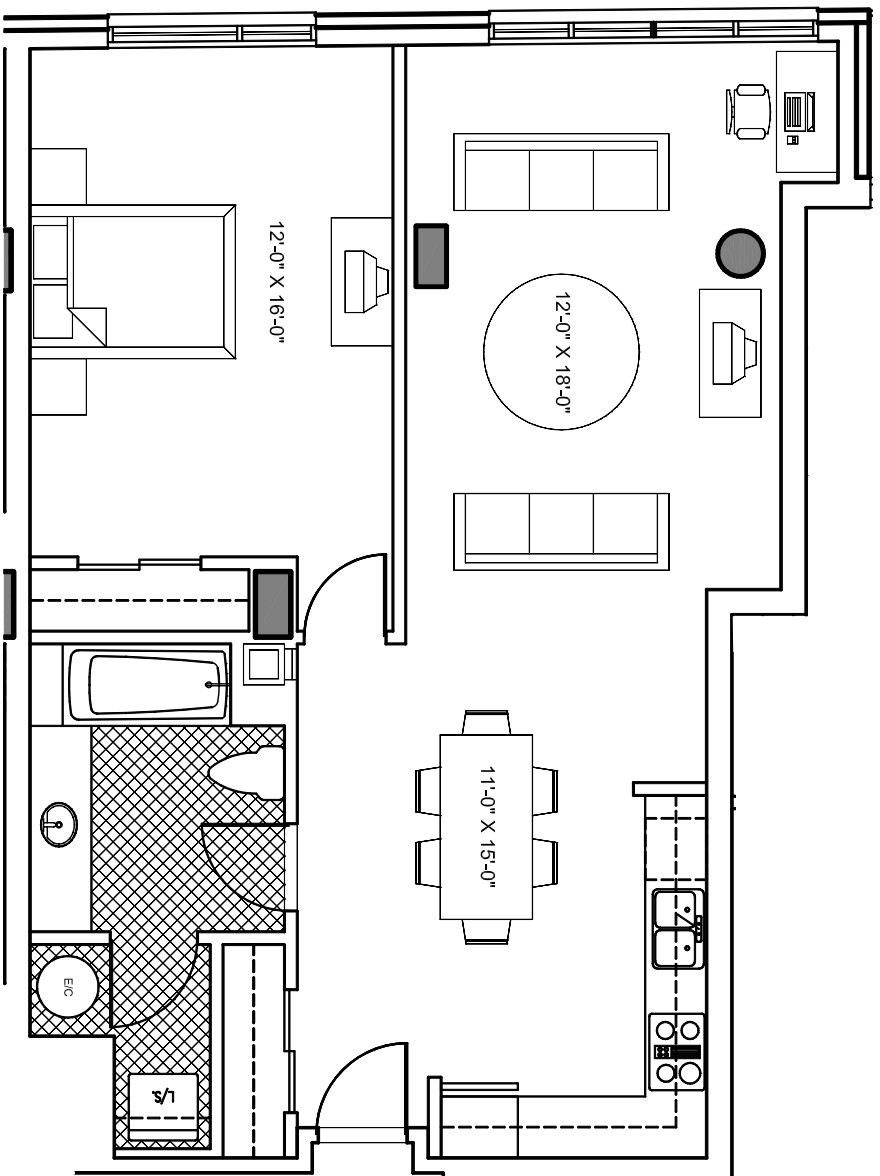

Le 1009 de Bleury

ETAGE: 3
APPARTEMENT: 314
SUPERFICIE: 900 P12

G E I G E R . H U O T
A R C H I T E C T E S

LES PLANS SONT SUJETS A MODIFICATIONS SANS PREAVIS.
LES SUPERFICIES INDIQUEES REPRESENTENT LES SURFACES
BRUTES INCLUANT LES MURS EXTERIEURS ET MITOYENS.
TOUTES LES DIMENSIONS MONTREES SONT APPROXIMATIVES
ET PEUVENT VARIER LORSQUE CONSTRUIT. LE MOBILIER EST
MONTRE A TITRE D'INFORMATION SEULEMENT.

PLANS ARE SUBJECT TO MODIFICATIONS WITHOUT PRIOR
NOTICE. THE AREAS SHOWN ARE GROSS AREAS THAT INCLUDE
EXTERIOR AND MITOYEN WALLS. ALL DIMENSIONS SHOWN ON
PLANS ARE APPROXIMATE AND MAY VARY WITH
CONSTRUCTION. THE FURNITURE IS SHOWN FOR INFORMATION
PURPOSES ONLY.

ECHELLE 1:75