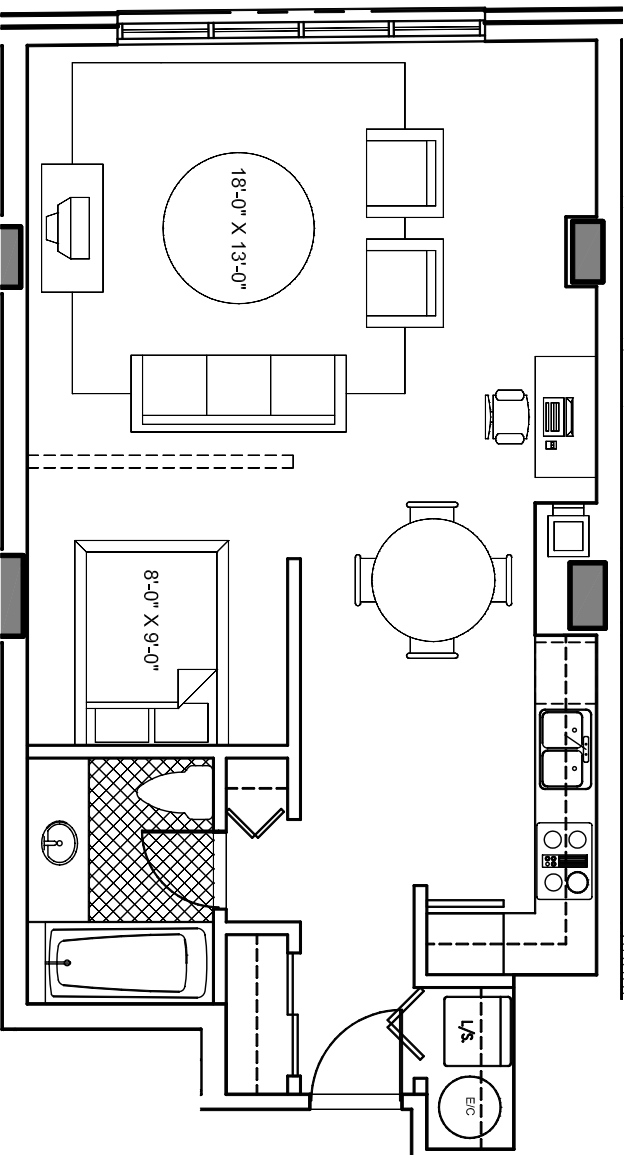

# Le 1009 de Bleury

ETAGE: 3  
APPARTEMENT: 312  
SUPERFICIE: 675 P12

**G E I G E R . H U O T**  
A R C H I T E C T E S

LES PLANS SONT SUJETS A MODIFICATIONS SANS PREAVIS.  
LES SUPERFICIES INDIQUEES REPRESENTENT LES SURFACES  
BRUTES INCLUANT LES MURS EXTERIEURS ET MITOYENS.  
TOUTES LES DIMENSIONS MONTREES SONT APPROXIMATIVES  
ET PEUVENT VARIER LORSQUE CONSTRUIT. LE MOBILIER EST  
MONTRE A TITRE D'INFORMATION SEULEMENT.

PLANS ARE SUBJECT TO MODIFICATIONS WITHOUT PRIOR  
NOTICE. THE AREAS SHOWN ARE GROSS AREAS THAT INCLUDE  
EXTERIOR AND MITOYEN WALLS. ALL DIMENSIONS SHOWN ON  
PLANS ARE APPROXIMATE AND MAY VARY WITH  
CONSTRUCTION. THE FURNITURE IS SHOWN FOR INFORMATION  
PURPOSES ONLY.

ECHELLE 1:75