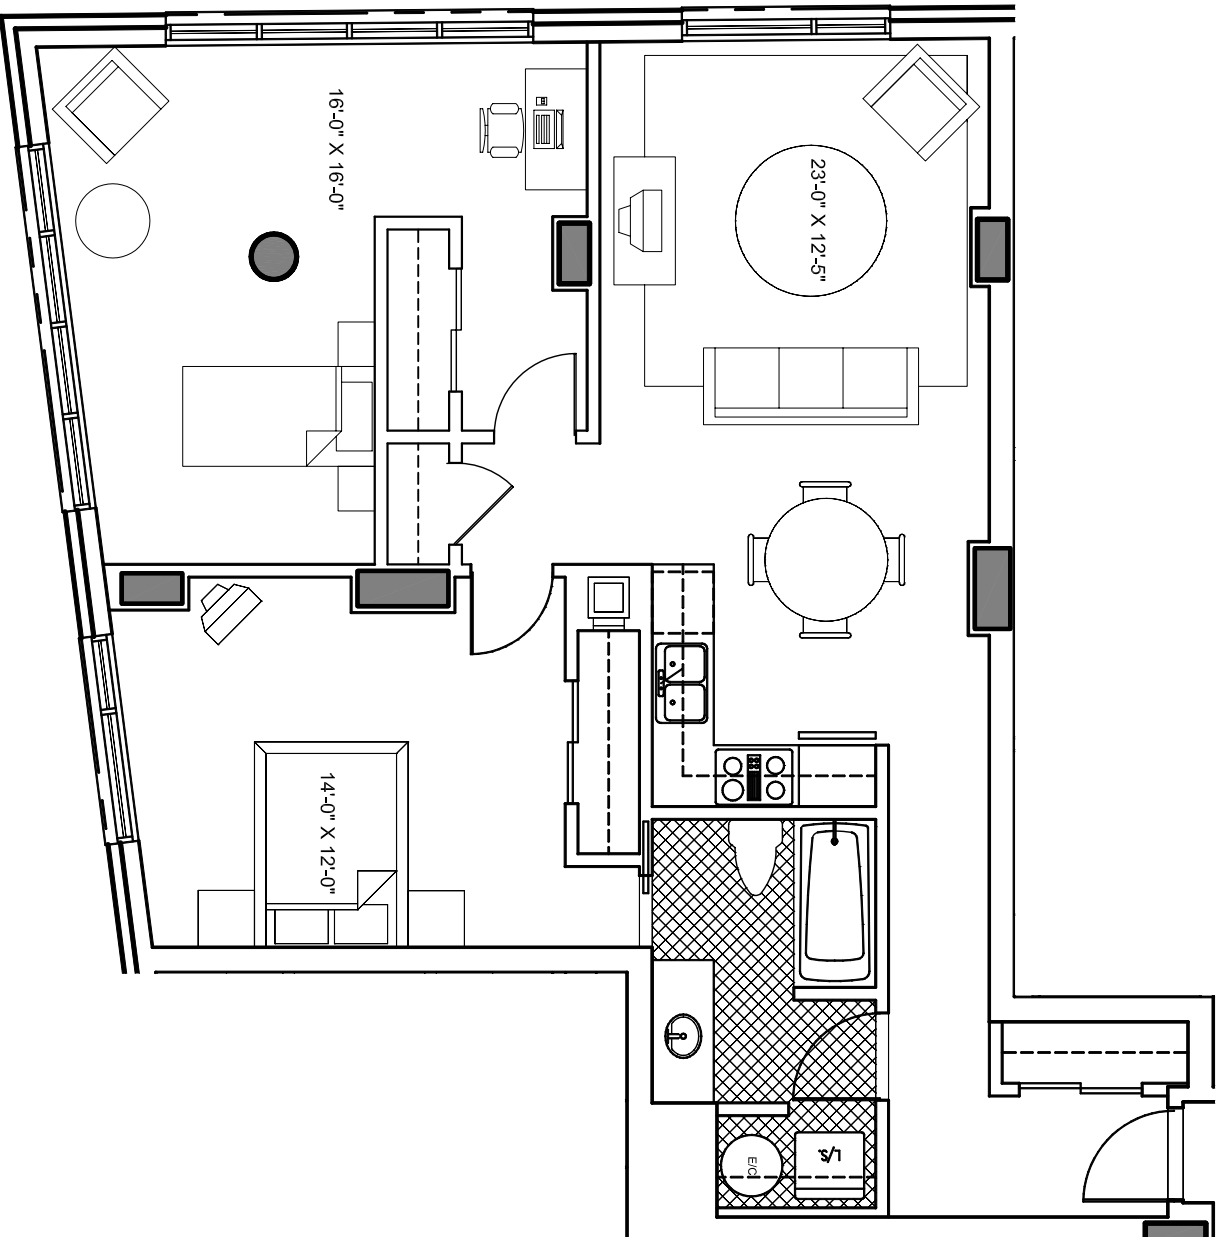

Le 1009 de Bleury

ETAGE: 3
APPARTEMENT: 311
SUPERFICIE: 1080 P12

G E I G E R . H U O T
A R C H I T E C T E S

LES PLANS SONT SUJETS A MODIFICATIONS SANS PREAVIS.
LES SUPERFICIES INDIQUEES REPRESENTENT LES SURFACES
BRUTES INCLUANT LES MURS EXTERIEURS ET MITOYENS.
TOUTES LES DIMENSIONS MONTREES SONT APPROXIMATIVES
ET PEUVENT VARIER LORSQUE CONSTRUIT. LE MOBILIER EST
MONTRE A TITRE D'INFORMATION SEULEMENT.

PLANS ARE SUBJECT TO MODIFICATIONS WITHOUT PRIOR
NOTICE. THE AREAS SHOWN ARE GROSS AREAS THAT INCLUDE
EXTERIOR AND MITOYEN WALLS. ALL DIMENSIONS SHOWN ON
PLANS ARE APPROXIMATE AND MAY VARY WITH
CONSTRUCTION. THE FURNITURE IS SHOWN FOR INFORMATION
PURPOSES ONLY.

ECHELLE 1:75