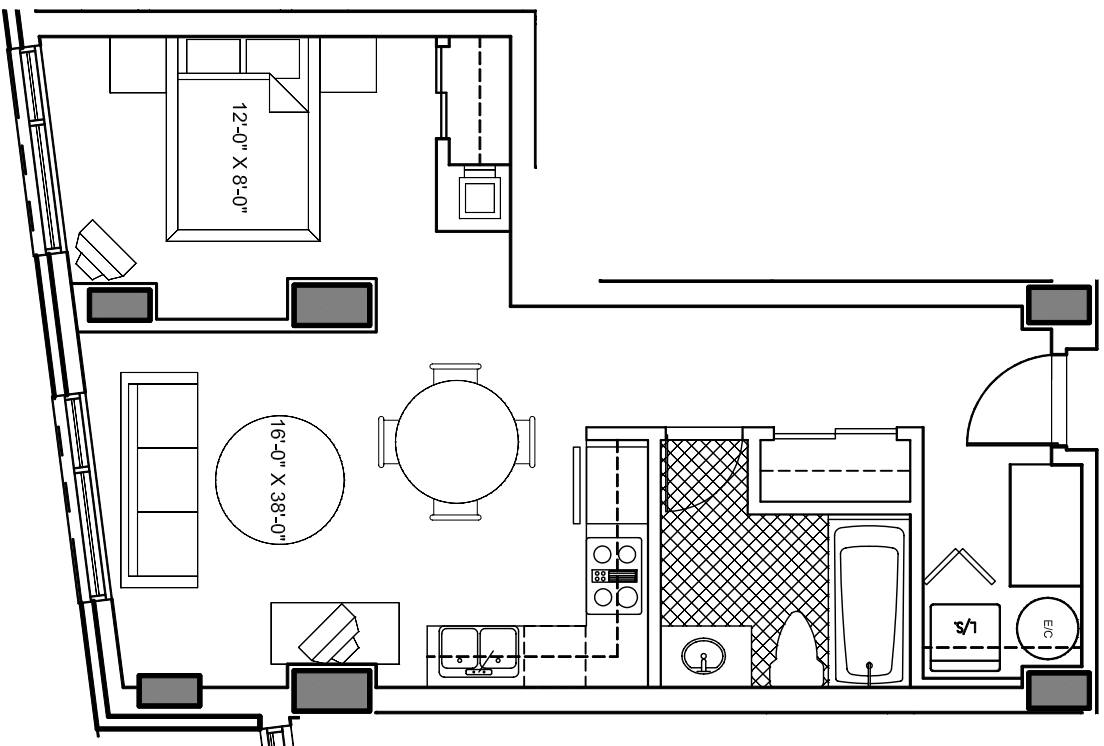

Le 1009 de Bleury

ETAGE: 3
APPARTEMENT: 310
SUPERFICIE: 570 P12

G E I G E R . H U O T
A R C H I T E C T E S

LES PLANS SONT SOUJETS A MODIFICATIONS SANS PREAVIS.
LES SUPERFICIES INDIQUEES REPRESENTENT LES SURFACES
BRUTES INCLUANT LES MURS EXTERIEURS ET MITOYENS.
TOUTES LES DIMENSIONS MONTREES SONT APPROXIMATIVES
ET PEUVENT VARIER LORSQUE CONSTRUIT. LE MOBILIER EST
MONTRE A TITRE D'INFORMATION SEULEMENT.

PLANS ARE SUBJECT TO MODIFICATIONS WITHOUT PRIOR
NOTICE. THE AREAS SHOWN ARE GROSS AREAS THAT INCLUDE
EXTERIOR AND MITOYEN WALLS. ALL DIMENSIONS SHOWN ON
PLANS ARE APPROXIMATE AND MAY VARY WITH
CONSTRUCTION. THE FURNITURE IS SHOWN FOR INFORMATION
PURPOSES ONLY.

ECHELLE 1:75