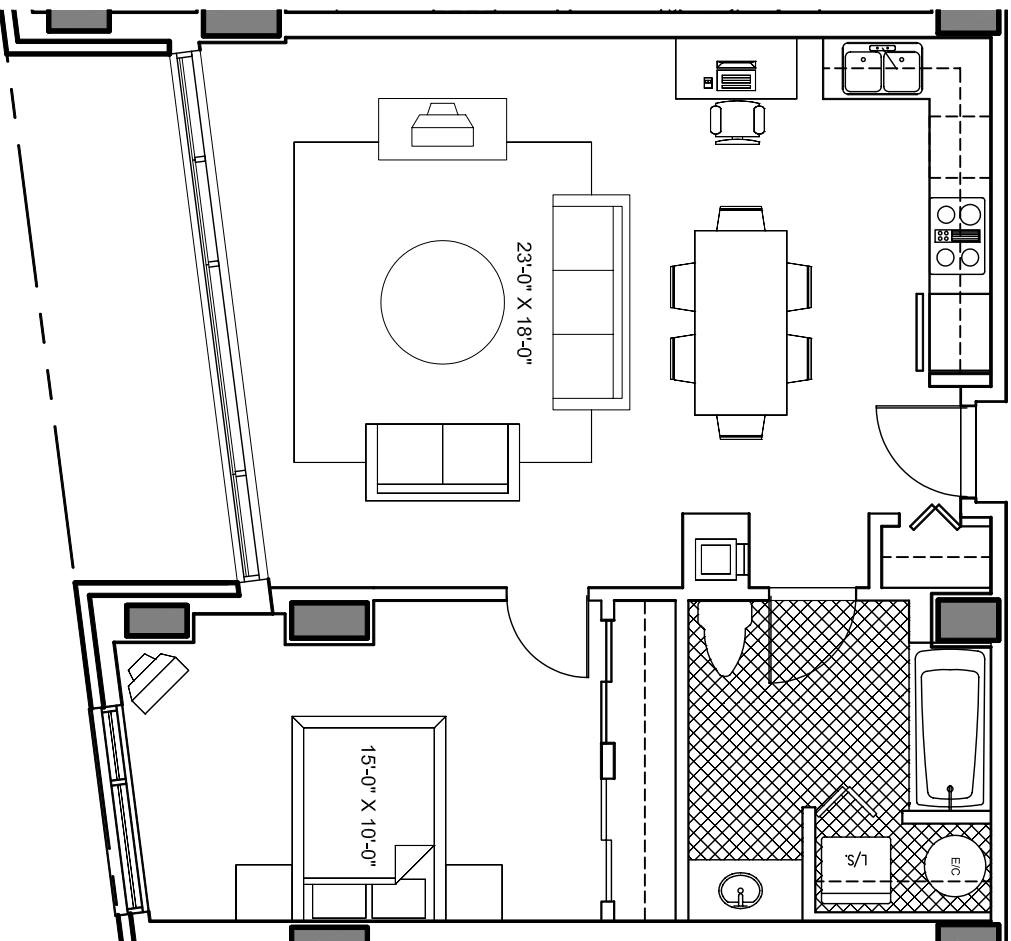

Le 1009 de Bleury

ETAGE: 3
APPARTEMENT: 309
SUPERFICIE: 800 P12

G E I G E R . H U O T
A R C H I T E C T E S

LES PLANS SONT SUJETS A MODIFICATIONS SANS PREAVIS.
LES SUPERFICIES INDIQUEES REPRESENTENT LES SURFACES
BRUTES INCLUANT LES MURS EXTERIEURS ET MITOYENS.
TOUTES LES DIMENSIONS MONTREES SONT APPROXIMATIVES
ET PEUVENT VARIER LORSQUE CONSTRUIT. LE MOBILIER EST
MONTRE A TITRE D'INFORMATION SEULEMENT.

PLANS ARE SUBJECT TO MODIFICATIONS WITHOUT PRIOR
NOTICE. THE AREAS SHOWN ARE GROSS AREAS THAT INCLUDE
EXTERIOR AND MITOYEN WALLS. ALL DIMENSIONS SHOWN ON
PLANS ARE APPROXIMATE AND MAY VARY WITH
CONSTRUCTION. THE FURNITURE IS SHOWN FOR INFORMATION
PURPOSES ONLY.

ECHELLE 1:75