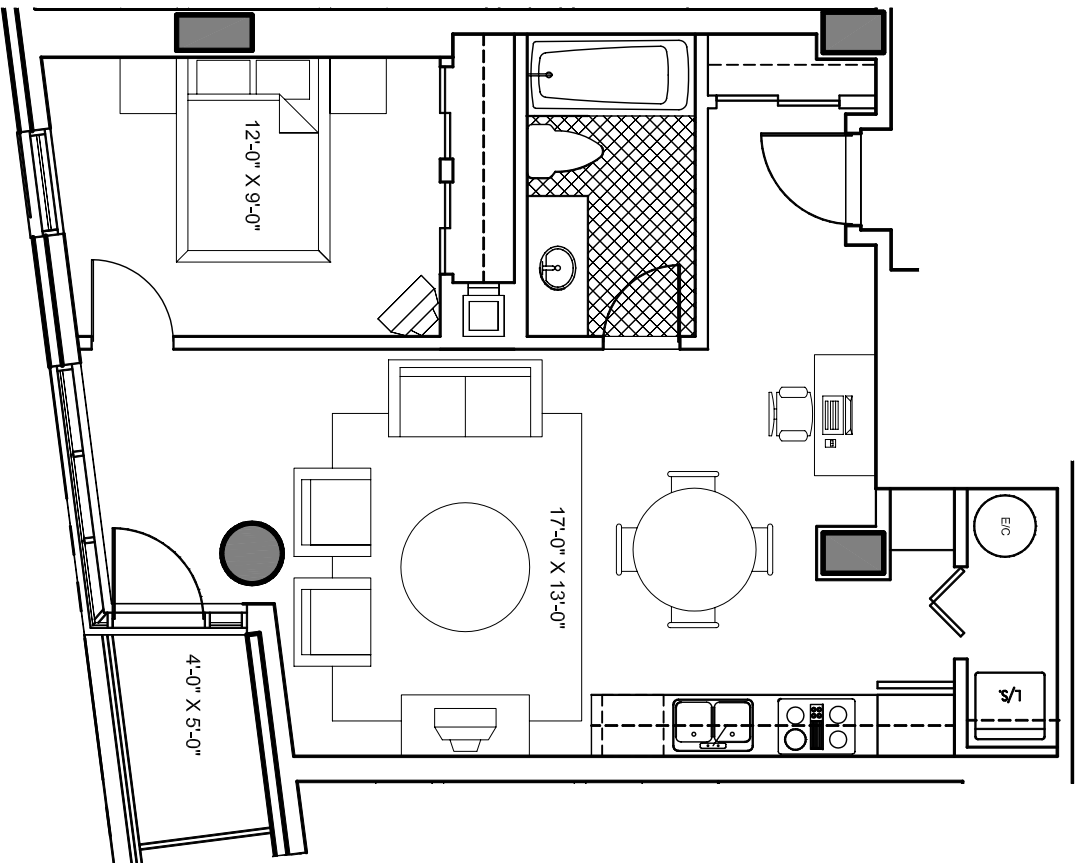

# Le 1009 de Bleury

ETAGE: 3  
APPARTEMENT: 308  
SUPERFICIE: 685 P12

GEIGER . HUOT  
A R C H I T E C T E S

LES PLANS SONT SUJETS A MODIFICATIONS SANS PREAVIS.  
LES SUPERFICIES INDIQUEES REPRESENTENT LES SURFACES BRUTES INCLUANT LES MURS EXTERIEURS ET MITOYENS. TOUTES LES DIMENSIONS MONTREES SONT APPROXIMATIVES ET PEUVENT VARIER LORSQUE CONSTRUIT. LE MOBILIER EST MONTRE A TITRE D'INFORMATION SEULEMENT.

PLANS ARE SUBJECT TO MODIFICATIONS WITHOUT PRIOR NOTICE. THE AREAS SHOWN ARE GROSS AREAS THAT INCLUDE EXTERIOR AND MITOYEN WALLS. ALL DIMENSIONS SHOWN ON PLANS ARE APPROXIMATE AND MAY VARY WITH CONSTRUCTION. THE FURNITURE IS SHOWN FOR INFORMATION PURPOSES ONLY.

ECHELLE 1:75