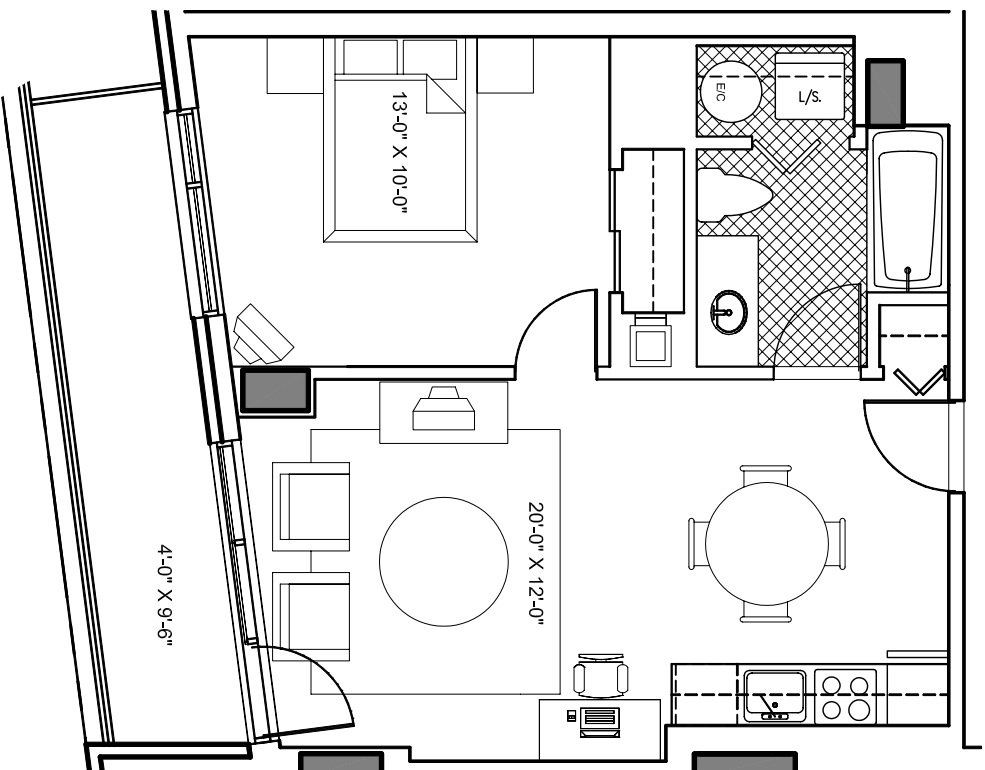

Le 1009 de Bleury

ETAGE: 3
APPARTEMENT: 307
SUPERFICIE: 575 P12

GEIGER . HUOT
A R C H I T E C T E S

LES PLANS SONT SOUJETS A MODIFICATIONS SANS PREAVIS.
LES SUPERFICIES INDIQUEES REPRESENTENT LES SURFACES
BRUTES INCLUANT LES MURS EXTERIEURS ET MITOYENS.
TOUTES LES DIMENSIONS MONTREES SONT APPROXIMATIVES
ET PEUVENT VARIER LORSQUE CONSTRUIT. LE MOBILIER EST
MONTRE A TITRE D'INFORMATION SEULEMENT.

PLANS ARE SUBJECT TO MODIFICATIONS WITHOUT PRIOR
NOTICE. THE AREAS SHOWN ARE GROSS AREAS THAT INCLUDE
EXTERIOR AND MITOYEN WALLS. ALL DIMENSIONS SHOWN ON
PLANS ARE APPROXIMATE AND MAY VARY WITH
CONSTRUCTION. THE FURNITURE IS SHOWN FOR INFORMATION
PURPOSES ONLY.

ECHELLE 1:75