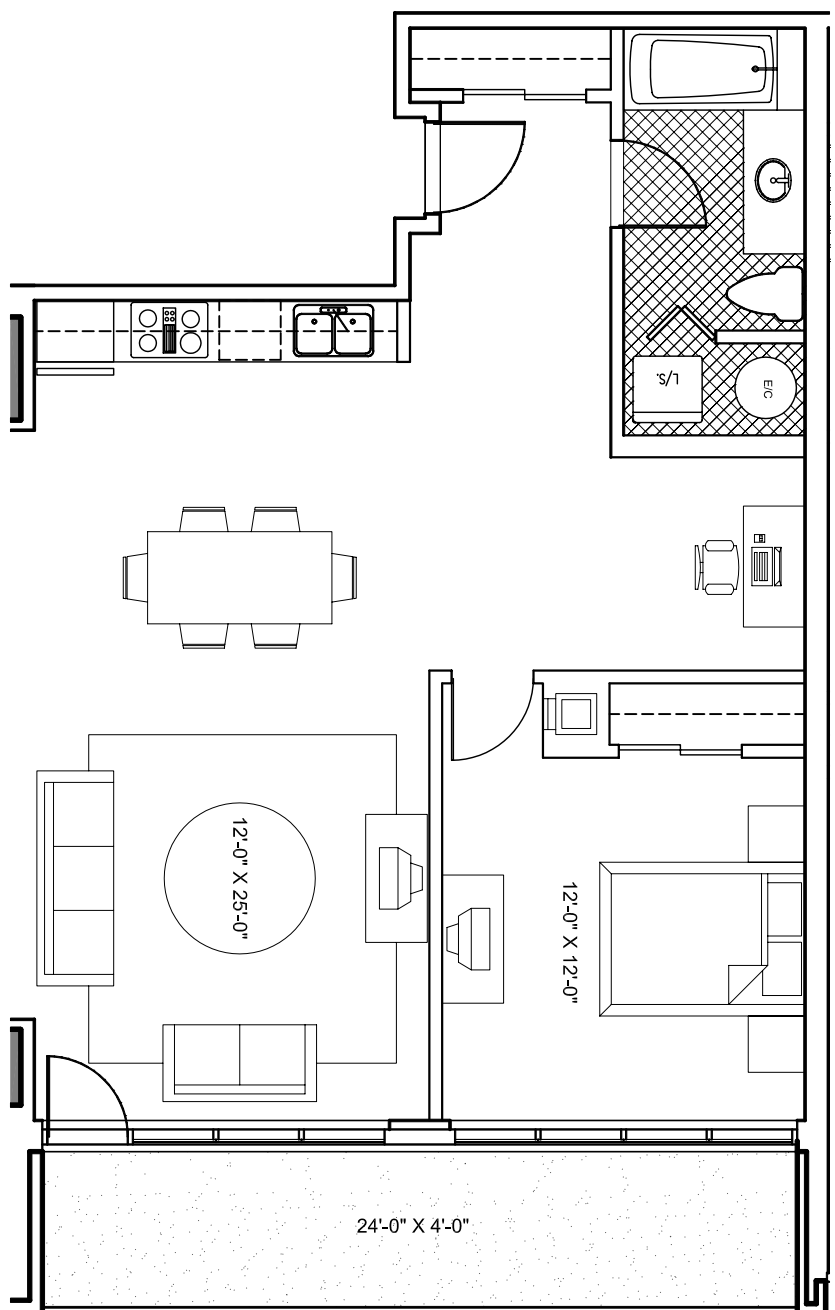

# Le 1009 de Bleury

ETAGE: 3  
APPARTEMENT: 306  
SUPERFICIE: 835 P12

G E I G E R . H U O T  
A R C H I T E C T E S

LES PLANS SONT SOUJETS A MODIFICATIONS SANS PREAVIS.  
LES SUPERFICIES INDIQUEES REPRESENTENT LES SURFACES  
BRUTES INCLUANT LES MURS EXTERIEURS ET MITOYENS.  
TOUTES LES DIMENSIONS MONTREES SONT APPROXIMATIVES  
ET PEUVENT VARIER LORSQUE CONSTRUIT. LE MOBILIER EST  
MONTRE A TITRE D'INFORMATION SEULEMENT.

PLANS ARE SUBJECT TO MODIFICATIONS WITHOUT PRIOR  
NOTICE. THE AREAS SHOWN ARE GROSS AREAS THAT INCLUDE  
EXTERIOR AND MITOYEN WALLS. ALL DIMENSIONS SHOWN ON  
PLANS ARE APPROXIMATE AND MAY VARY WITH  
CONSTRUCTION. THE FURNITURE IS SHOWN FOR INFORMATION  
PURPOSES ONLY.

ECHELLE 1:75