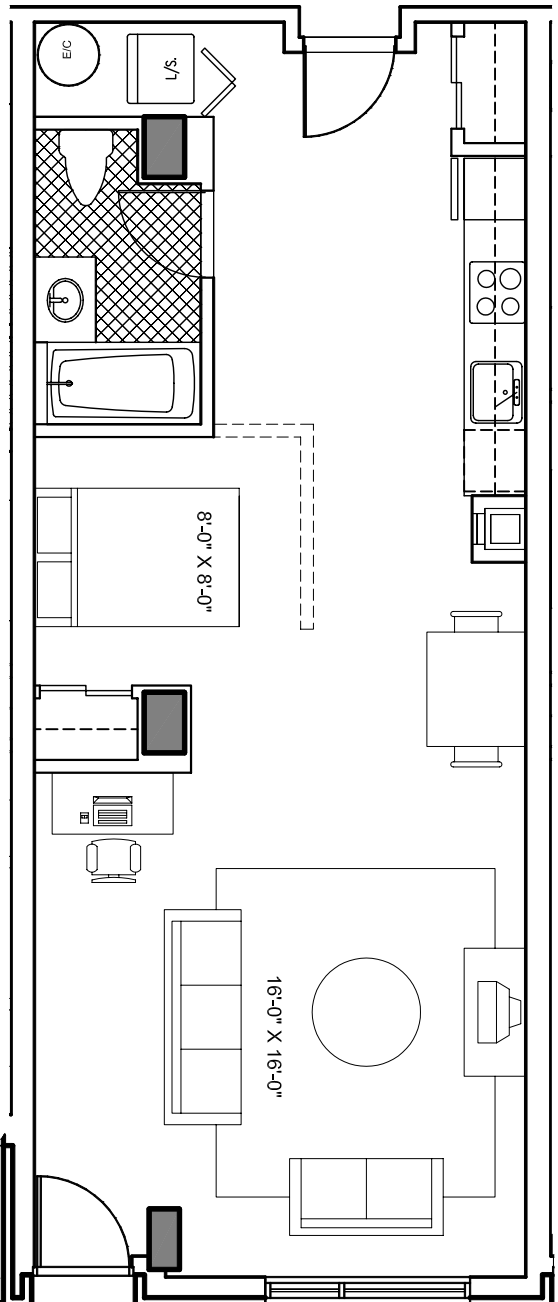

Le 1009 de Bleury

ETAGE: 3
APPARTEMENT: 305
SUPERFICIE: 705 P12

GEIGER . HUOT
A R C H I T E C T E S

LES PLANS SONT SUJETS A MODIFICATIONS SANS PREAVIS.
LES SUPERFICIES INDIQUEES REPRESENTENT LES SURFACES
BRUTES INCLUANT LES MURS EXTERIEURS ET MITOYENS.
TOUTES LES DIMENSIONS MONTREES SONT APPROXIMATIVES
ET PEUVENT VARIER LORSQUE CONSTRUIT. LE MOBILIER EST
MONTRE A TITRE D'INFORMATION SEULEMENT.

PLANS ARE SUBJECT TO MODIFICATIONS WITHOUT PRIOR
NOTICE. THE AREAS SHOWN ARE GROSS AREAS THAT INCLUDE
EXTERIOR AND MITOYEN WALLS. ALL DIMENSIONS SHOWN ON
PLANS ARE APPROXIMATE AND MAY VARY WITH
CONSTRUCTION. THE FURNITURE IS SHOWN FOR INFORMATION
PURPOSES ONLY.

ECHELLE 1:75