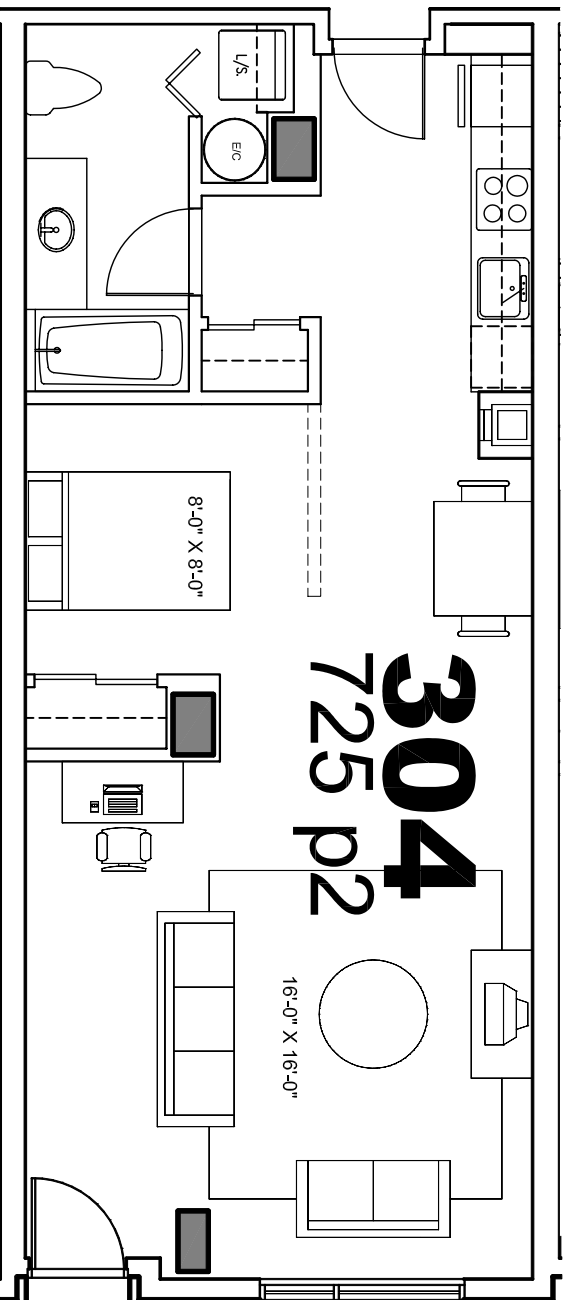

# Le 1009 de Bleury

ETAGE: 3  
APPARTEMENT: 304  
SUPERFICIE: 725 P12

G E I G E R . H U O T  
A R C H I T E C T E S

LES PLANS SONT SUJETS A MODIFICATIONS SANS PREAVIS.  
LES SUPERFICIES INDIQUEES REPRESENTENT LES SURFACES  
BRUTES INCLUANT LES MURS EXTERIEURS ET MITOYENS.  
TOUTES LES DIMENSIONS MONTREES SONT APPROXIMATIVES  
ET PEUVENT VARIER LORSQUE CONSTRUIT. LE MOBILIER EST  
MONTRE A TITRE D'INFORMATION SEULEMENT.

PLANS ARE SUBJECT TO MODIFICATIONS WITHOUT PRIOR  
NOTICE. THE AREAS SHOWN ARE GROSS AREAS THAT INCLUDE  
EXTERIOR AND MITOYEN WALLS. ALL DIMENSIONS SHOWN ON  
PLANS ARE APPROXIMATE AND MAY VARY WITH  
CONSTRUCTION. THE FURNITURE IS SHOWN FOR INFORMATION  
PURPOSES ONLY.

ECHELLE 1:75