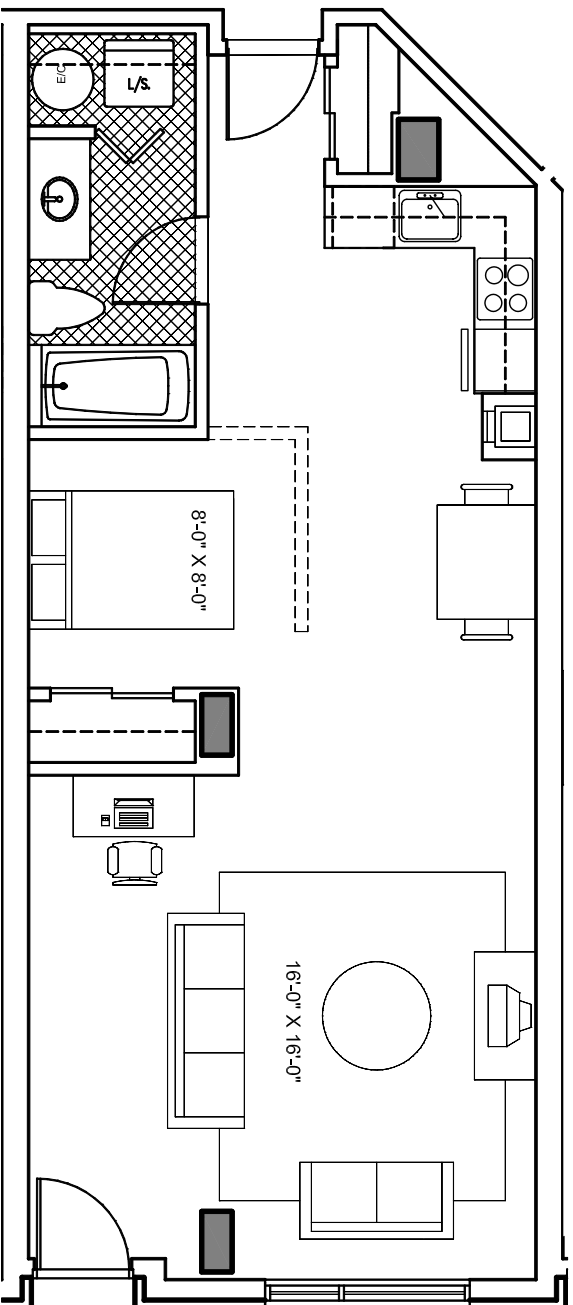

Le 1009 de Bleury

ETAGE: 3
APPARTEMENT: 303
SUPERFICIE: 710 P12

G E I G E R . H U O T
A R C H I T E C T E S

LES PLANS SONT SUJETS A MODIFICATIONS SANS PREAVIS.
LES SUPERFICIES INDIQUEES REPRESENTENT LES SURFACES
BRUTES INCLUANT LES MURS EXTERIEURS ET MITOYENS.
TOUTES LES DIMENSIONS MONTREES SONT APPROXIMATIVES
ET PEUVENT VARIER LORSQUE CONSTRUIT. LE MOBILIER EST
MONTRE A TITRE D'INFORMATION SEULEMENT.

PLANS ARE SUBJECT TO MODIFICATIONS WITHOUT PRIOR
NOTICE. THE AREAS SHOWN ARE GROSS AREAS THAT INCLUDE
EXTERIOR AND MITOYEN WALLS. ALL DIMENSIONS SHOWN ON
PLANS ARE APPROXIMATE AND MAY VARY WITH
CONSTRUCTION. THE FURNITURE IS SHOWN FOR INFORMATION
PURPOSES ONLY.

ECHELLE 1:75