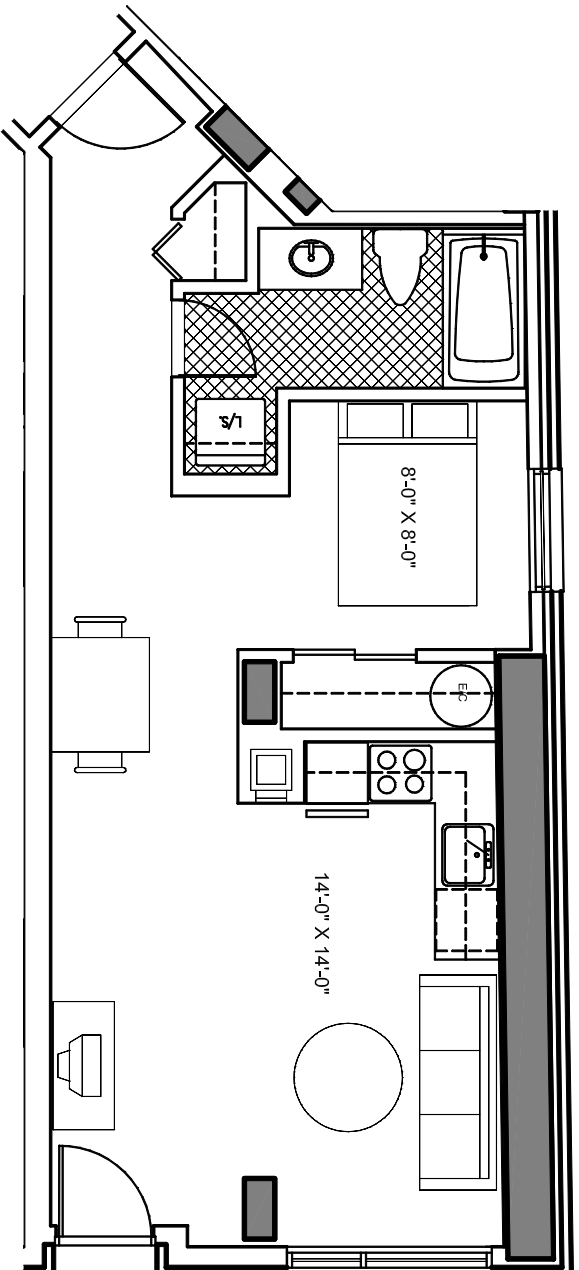

# Le 1009 de Bleury

ETAGE: 3  
APPARTEMENT: 302  
SUPERFICIE: 565 P12

GEIGER . HUOT

A R C H I T E C T E S

LES PLANS SONT SUJETS A MODIFICATIONS SANS PREAVIS.  
LES SUPERFICIES INDIQUEES REPRESENTENT LES SURFACES  
BRUTES INCLUANT LES MURS EXTERIEURS ET MITOYENS.  
TOUTES LES DIMENSIONS MONTREES SONT APPROXIMATIVES  
ET PEUVENT VARIER LORSQUE CONSTRUIT. LE MOBILIER EST  
MONTRE A TITRE D'INFORMATION SEULEMENT.

PLANS ARE SUBJECT TO MODIFICATIONS WITHOUT PRIOR  
NOTICE. THE AREAS SHOWN ARE GROSS AREAS THAT INCLUDE  
EXTERIOR AND MITOYEN WALLS. ALL DIMENSIONS SHOWN ON  
PLANS ARE APPROXIMATE AND MAY VARY WITH  
CONSTRUCTION. THE FURNITURE IS SHOWN FOR INFORMATION  
PURPOSES ONLY.

ECHELLE 1:75