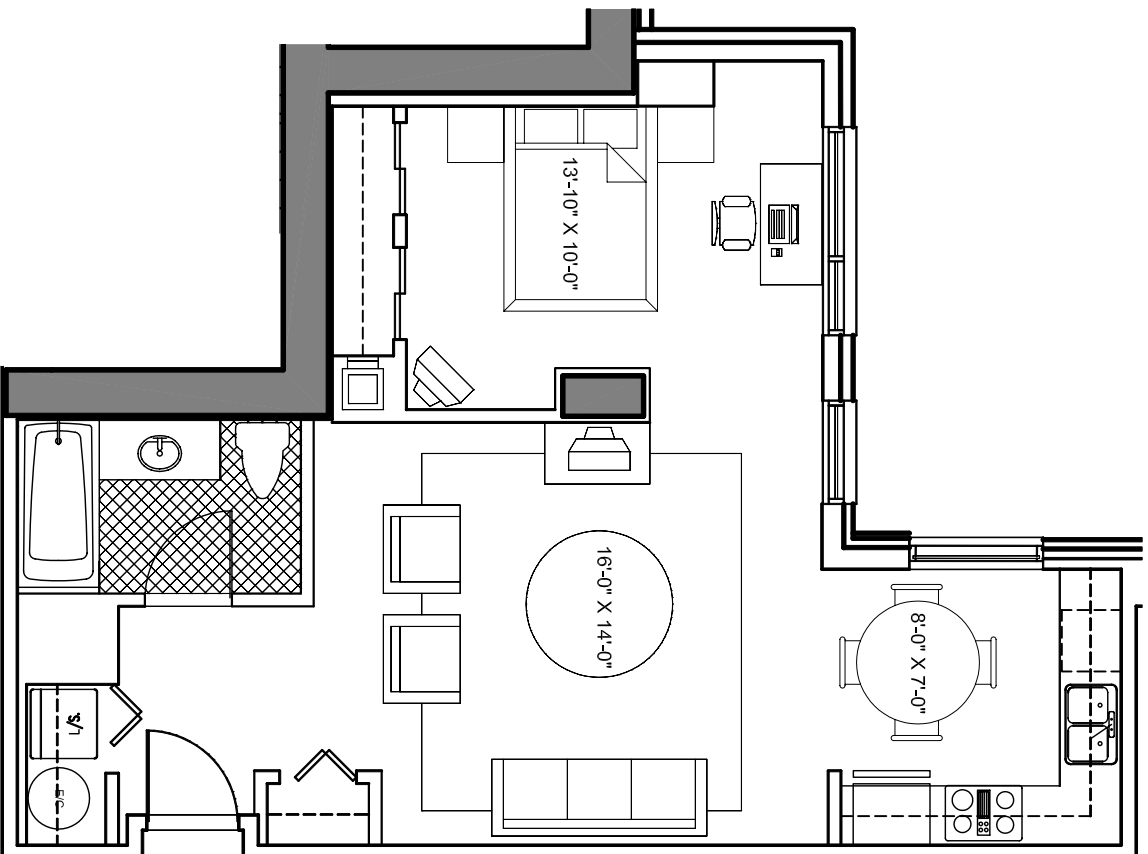

# Le 1009 de Bleury

ETAGE: 3  
APPARTEMENT: 301  
SUPERFICIE: 650 P12

G E I G E R . H U O T  
A R C H I T E C T E S

LES PLANS SONT SUJETS A MODIFICATIONS SANS PREAVIS.  
LES SUPERFICIES INDIQUEES REPRESENTENT LES SURFACES  
BRUTES INCLUANT LES MURS EXTERIEURS ET MITOYENS.  
TOUTES LES DIMENSIONS MONTREES SONT APPROXIMATIVES  
ET PEUVENT VARIER LORSQUE CONSTRUIT. LE MOBILIER EST  
MONTRE A TITRE D'INFORMATION SEULEMENT.

PLANS ARE SUBJECT TO MODIFICATIONS WITHOUT PRIOR  
NOTICE. THE AREAS SHOWN ARE GROSS AREAS THAT INCLUDE  
EXTERIOR AND MITOYEN WALLS. ALL DIMENSIONS SHOWN ON  
PLANS ARE APPROXIMATE AND MAY VARY WITH  
CONSTRUCTION. THE FURNITURE IS SHOWN FOR INFORMATION  
PURPOSES ONLY.

ECHELLE 1:75